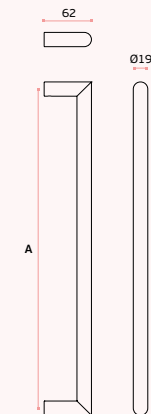

IN.07.204.D.19

Asa de porta dupla / Double door handle / Manillon de puerta doble.

MATERIAL: EN 1.4301 / AISI 304

ACABAMENTO / FINISH / ACABADO:
STANDARD: SATINADO / SATIN / SATIN

OPTIONAL: PVD TITANIUM COATED

.TB / .TG / .TCO / .TCH

A	B
150	169
200	219
250	269
300	319
400	419
425	444
600	619