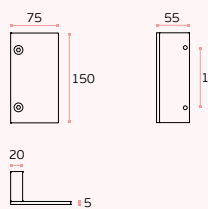

IN.07.501

Asa de porta / Door handle / Manillon de puerta.

MATERIAL: EN 1.4301 / AISI 304

ACABAMENTO / FINISH / ACABADO: STANDARD: SATINADO / SATIN / SATIN

OPTIONAL: PVD TITANIUM COATED

.TB / .TG / .TCO / .TCH