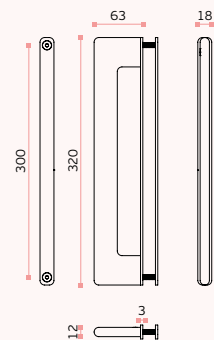

ASAS DE PORTA / PULL HANDLES / MANILLONES.

NEW

IN.07.532.S
SLIM ROUNDED
Asa de porta simples / Simple door handle / Manillon de puerta simple.

.TB .TG .TCO .TCH

MATERIAL: EN 1.4301 / AISI 304

ACABAMENTO / FINISH / ACABADO: STANDARD: SATINADO / SATIN / SATIN

OPTIONAL: PVD TITANIUM COATED

.TB / .TG / .TCO / .TCH

DESIGN: PEDRO QUEIRÓS

TUBULAR ☐

ACESSÓRIOS / ACCESSORIES

IN.08.GSL
Opcional vidro / Optional glass