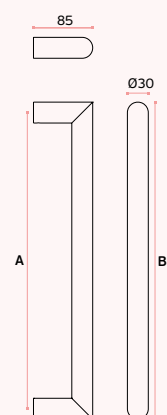

MATERIAL: EN 1.4301 / AISI 304

ACABAMENTO / FINISH / ACABADO:
STANDARD: SATINADO / SATIN / SATIN

OPTIONAL: PVD TITANIUM COATED

.TB / .TG / .TCO / .TCH

A	B
350	380
400	430
425	455
600	455
1250(*)	1280

(*) Acabamento em PVD titânio até 1000mm
/ PVD titanium finish until 1000mm / Acabado
en PVD titanio hasta 1000mm.