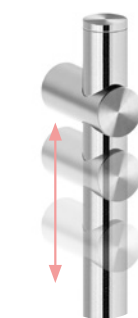

.TCH
PVD
Titanium
chocolate

Bases ajustáveis.
Permite fazer uma asa modular, com diferentes distâncias entre centros.

Adjustable feet.
Allows to create a modular door handle, with different distances between centers.