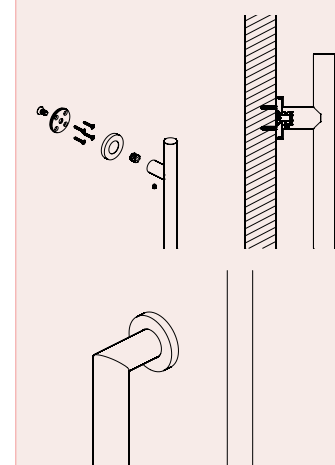

IN.08.BRO.50

Bases redondas em aço inox para fixação de asas. Permite fixar uma asa sem necessidade de perfurar completamente a porta /
Stainless steel base plate for pull handles. Allows the installation without trough drilling the door / Bases redondas en acero inox para sujeción de manillones. Permite fijar el manillon sin taladrar por completo la puerta.

COMPATIBILIDADE COM ASAS POR REFERÊNCIA /
PULL HANDLE REFERENCE COMPATIBILITY /
COMPATIBILIDAD CON TIRADORES POR REFERENCIA:

Ø16	Ø19	Ø25
IN.07.204.16	IN.07.003	IN.07.031
IN.07.207.16	IN.07.143	IN.07.125
	IN.07.204.19	IN.07.126
	IN.07.207.19	IN.07.185
	IN.07.281	IN.07.204.25
	IN.07.281.SD	IN.07.207.25
	IN.07.286.20	IN.07.286.25
	IN.07.287.19	IN.07.287.25
	IN.07.288.19	IN.07.288.25
	MV.07.030	IN.07.289.25
		IN.07.293
		IN.07.292