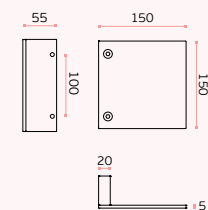

IN.07.500

Asa de porta / Door handle / Manillon de puerta.

MATERIAL: EN 1.4301 / AISI 304

ACABAMENTO / FINISH / ACABADO: STANDARD: SATINADO / SATIN / SATIN

OPTIONAL: PVD TITANIUM COATED

.TB / .TG / .TCO / .TCH

IN.07.500.D

Asa de porta dupla / Double door handle / Manillon de puerta doble.

SOLID ■

ACESSÓRIOS / ACCESSORIES

MFU M6 --- INCLUDED

PREPARADA PARA VIDRO / READY FOR GLASS