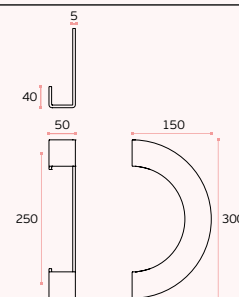

IN.07.011.D
Asa de porta dupla / Double door handle / Manillon de puerta doble.

.P
Polido
Mirror polished
Pulido

.TB
PVD
Titanium
black

.TG
PVD
Titanium
gold

.TCO
PVD
Titanium
copper

.TCH
PVD
Titanium
chocolate

MATERIAL: EN 1.4301 / AISI 304

ACABAMENTO / FINISH / ACABADO:
STANDARD: SATINADO / SATIN / SATIN

OPTIONAL: PVD TITANIUM COATED

.TB / .TG / .TCO / .TCH

SOLID ■

ACESSÓRIOS / ACCESSORIES

■ AAM --- INCLUDED

PREPARADA PARA VIDRO / READY FOR GLASS