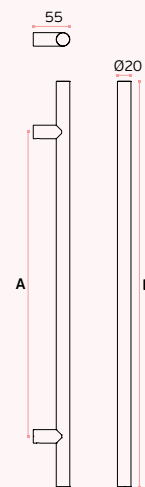

IN.07.286.D.20

Asa de porta dupla /
Double door handle /
Manillon de puerta doble.

MATERIAL: EN 1.4301 / AISI 304

ACABAMENTO / FINISH / ACABADO:
STANDARD: SATINADO / SATIN / SATIN

OPTIONAL: PVD TITANIUM COATED

.TB / .TG / .TCO / .TCH

A	B
200	350
250	400
300	450
350	500
400	550
450	600
550	700

TUBULAR ☐

ACESSÓRIOS / ACCESSORIES

MFU M6 --- INCLUDED

OPCIONAL VIDRO / OPTIONAL GLASS

IN.08.MFU.DV.19
Dupla para vidro / double glass

IN.08.MFU.SV.19
Simple vidro / single glass