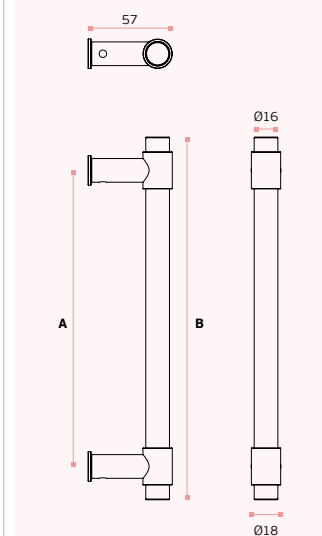

IN.07.123.16.D

NATUR
Asa de porta dupla / Double door handle / Manillon de puerta doble.

MATERIAL: EN 1.4301 / AISI 304

ACABAMENTO / FINISH / ACABADO:
STANDARD: SATINADO / SATIN / SATIN

OPTIONAL: PVD TITANIUM COATED

.TB / .TG / .TCO / .TCH

A	B
200	244
300	344