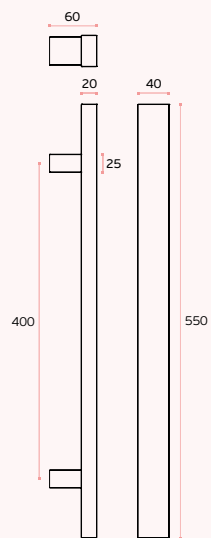

ASAS DE PORTA / PULL HANDLES / MANILLONES.

IN.07.006.D

Asa de porta dupla / Double door handle / Manillon de puerta doble.

MATERIAL: EN 1.4301 / AISI 304

ACABAMENTO / FINISH / ACABADO: STANDARD: SATINADO / SATIN / SATIN

OPTIONAL: PVD TITANIUM COATED

.TB / .TG / .TCO / .TCH