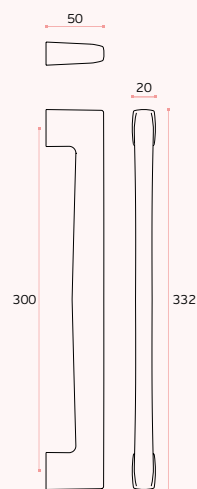

ASAS DE PORTA / PULL HANDLES / MANILLONES.

IN.07.002.D

METRIC

Asa de porta dupla / Double door handle / Manillon de puerta doble.

MATERIAL: EN 1.4301 / AISI 304

ACABAMENTO / FINISH / ACABADO: SATINADO / SATIN / SATIN

OPTIONAL: POLIDO/POLISHED/PULIDO

.P

OPTIONAL: PVD TITANIUM COATED

.TB / .TG / .TCO / .TCH

DESIGN: MIGUEL VASCONCELOS