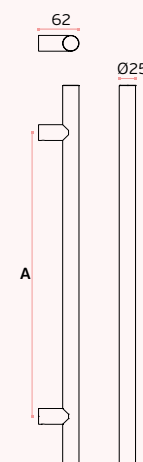

TUBULAR ☐

ACESSÓRIOS / ACCESSORIES

MFU M8 --- INCLUDED

OPCIONAL VIDRO / OPTIONAL GLASS

IN.08.MFU.DV.25
Dupla para vidro / double glass

IN.08.MFU.SV.25
Simple vidro / single glass

Accessórios /
Accessories /
Accesorios

Pg. 444