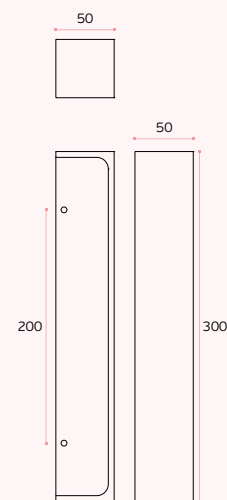

ASAS DE PORTA / PULL HANDLES / MANILLONES.

IN.07.010.D

Asa de porta dupla /
Double door handle /
Manillon de puerta doble.

MATERIAL: EN 1.4301 / AISI 304

ACABAMENTO / FINISH / ACABADO:
SATINADO / SATIN / SATIN

OPTIONAL: PVD TITANIUM COATED

.TB / .TG / .TCO / .TCH

DESIGN: MIGUEL VASCONCELOS