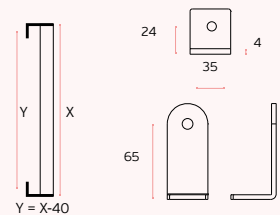

IN.07.601 + IN.23.600.35.2000/3000

Asas modulares / Modular door handles / Manillones modulares.

MATERIAL: EN 1.4301 / AISI 304

ACABAMENTO / FINISH / ACABADO: STANDARD: SATINADO / SATIN / SATIN

Y = X-40

TUBULAR □
ACESSÓRIOS / ACCESSORIES
IN.08.AAM Dupla para vidro / double glass
OPCIONAL VIDRO / OPTIONAL GLASS