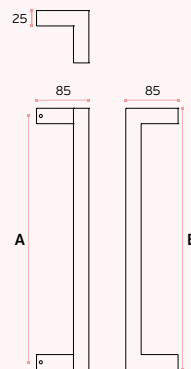

ASAS DE PORTA / PULL HANDLES / MANILLONES.

IN.07.008.D

Asa de porta dupla / Double door handle / Manillon de puerta doble.

MATERIAL: EN 1.4301 / AISI 304

ACABAMENTO / FINISH / ACABADO: STANDARD: SATINADO / SATIN / SATIN

OPTIONAL: PVD TITANIUM COATED

.TB / .TG / .TCO / .TCH

A	B
300	325
400	425