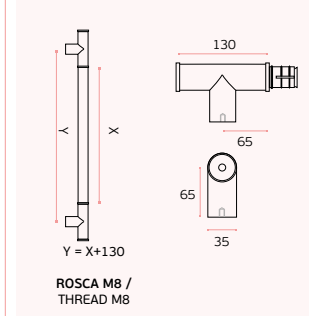

ROSCA M8 / THREAD M8

TUBULAR □
ACESSÓRIOS / ACCESSORIES
Unifix M8
OPCIONAL / OPTIONAL
IN.08.ADM.35
IN.08.ASM.35
OPCIONAL VIDRO / OPTIONAL GLASS
IN.08.ADV.35 Dupla para vidro / double glass
IN.08.ASV.35 Simples vidro / single glass