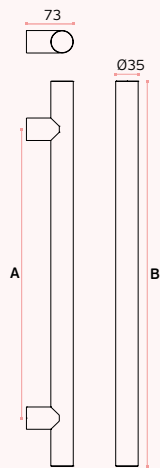

ASAS DE PORTA / PULL HANDLES / MANILLONES.

IN.07.286.D.35

Asa de porta dupla /
Double door handle /
Manillon de puerta doble.

MATERIAL: EN 1.4301 / AISI 304

ACABAMENTO / FINISH / ACABADO:
STANDARD: SATINADO / SATIN / SATIN

OPTIONAL: PVD TITANIUM COATED

.TB / .TG / .TCO / .TCH

A	B
350	500
450	600
600	750
900(*)	1050
1800(*)	1950
2000(*)	2150

(*) Acabamento em PVD titânio até 1000mm
/ PVD titanium finish until 1000mm / Acabado
en PVD titanio hasta 1000mm.

TUBULAR ☐

ACESSÓRIOS / ACCESSORIES

MFU M8 --- INCLUDED

OPCIONAL VIDRO / OPTIONAL GLASS

IN.08.MFU.DV.35
Dupla para vidro / double glass

IN.08.MFU.SV.35
Simples vidro / single glass

IN.07.286.D.40

Asa de porta dupla /
Double door handle /
Manillon de puerta doble.

MATERIAL: EN 1.4301 / AISI 304

ACABAMENTO / FINISH / ACABADO:
STANDARD: SATINADO / SATIN / SATIN

OPTIONAL: PVD TITANIUM COATED

.TB / .TG / .TCO / .TCH

A	B
600	750
900(*)	1050
1800(*)	1950

(*) Acabamento em PVD titânio até 1000mm
/ PVD titanium finish until 1000mm / Acabado
en PVD titanio hasta 1000mm.