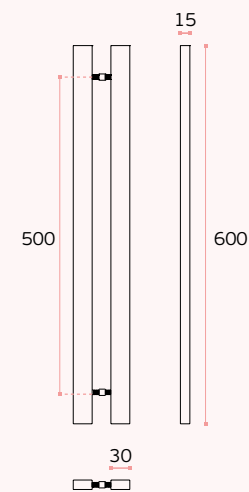

IN.07.201.V.600
Asas para portas de correr em vidro / Pull handles for glass sliding doors / Manillones para puertas correderas de cristal.

P
Polido
Mirror polished
Pulido

.TB
PVD
Titanium
black

.TG
PVD
Titanium
gold

.TCO
PVD
Titanium
copper

.TCH
PVD
Titanium
chocolate

MATERIAL: EN 1.4301 / AISI 304

ACABAMENTO / FINISH / ACABADO: STANDARD: SATINADO / SATIN / SATIN

OPTIONAL: PVD TITANIUM COATED

.TB / .TG / .TCO / .TCH

TUBULAR ☐

Accessories / Accesorios / Accessorios

PARA VIDRO / FOR GLASS / PARA CRISTAL

Pg. 444

IN.07.201.V.1200 (*)
Asas para portas de correr em vidro / Pull handles for glass sliding doors / Manillones para puertas correderas de cristal.

MATERIAL: EN 1.4301 / AISI 304

ACABAMENTO / FINISH / ACABADO: STANDARD: SATINADO / SATIN / SATIN

OPTIONAL: PVD TITANIUM COATED

.TB / .TG / .TCO / .TCH

(*) Acabamento em PVD titânio até 1000mm / PVD titanium finish until 1000mm / Acabado en PVD titanio hasta 1000mm.