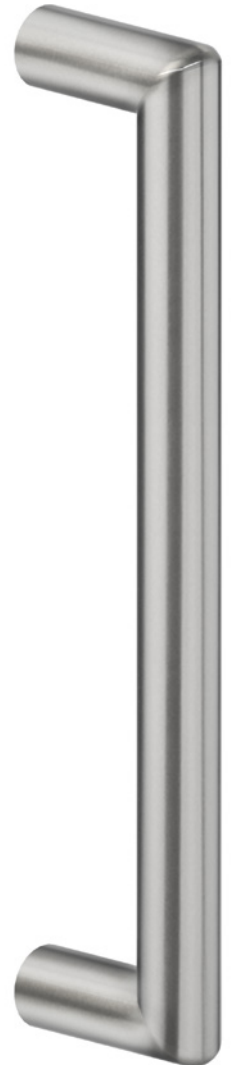

TUBULAR □

ACESSÓRIOS / ACCESSORIES

MFU M8 --- INCLUDED

OPCIONAL VIDRO / OPTIONAL GLASS

IN.08.MFU.DV.25
Dupla para vidro / double glass

IN.08.MFU.SV.25
Simples vidro / single glass