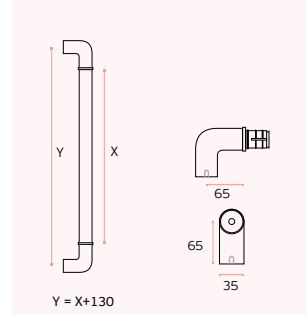

OPTIONAL: PVD TITANIUM COATED

.TB / .TG / .TCO / .TCH

Y = X+130

ROSCA M8 / THREAD M8

TUBULAR □
ACESSÓRIOS / ACCESSORIES
Unifix M8
OPCIONAL / OPTIONAL
IN.08.ADM.35
IN.08.ASM.35
OPCIONAL VIDRO / OPTIONAL GLASS
IN.08.ADV.35 Dupla para vidro / double glass
IN.08.ASV.35 Simples vidro / single glass