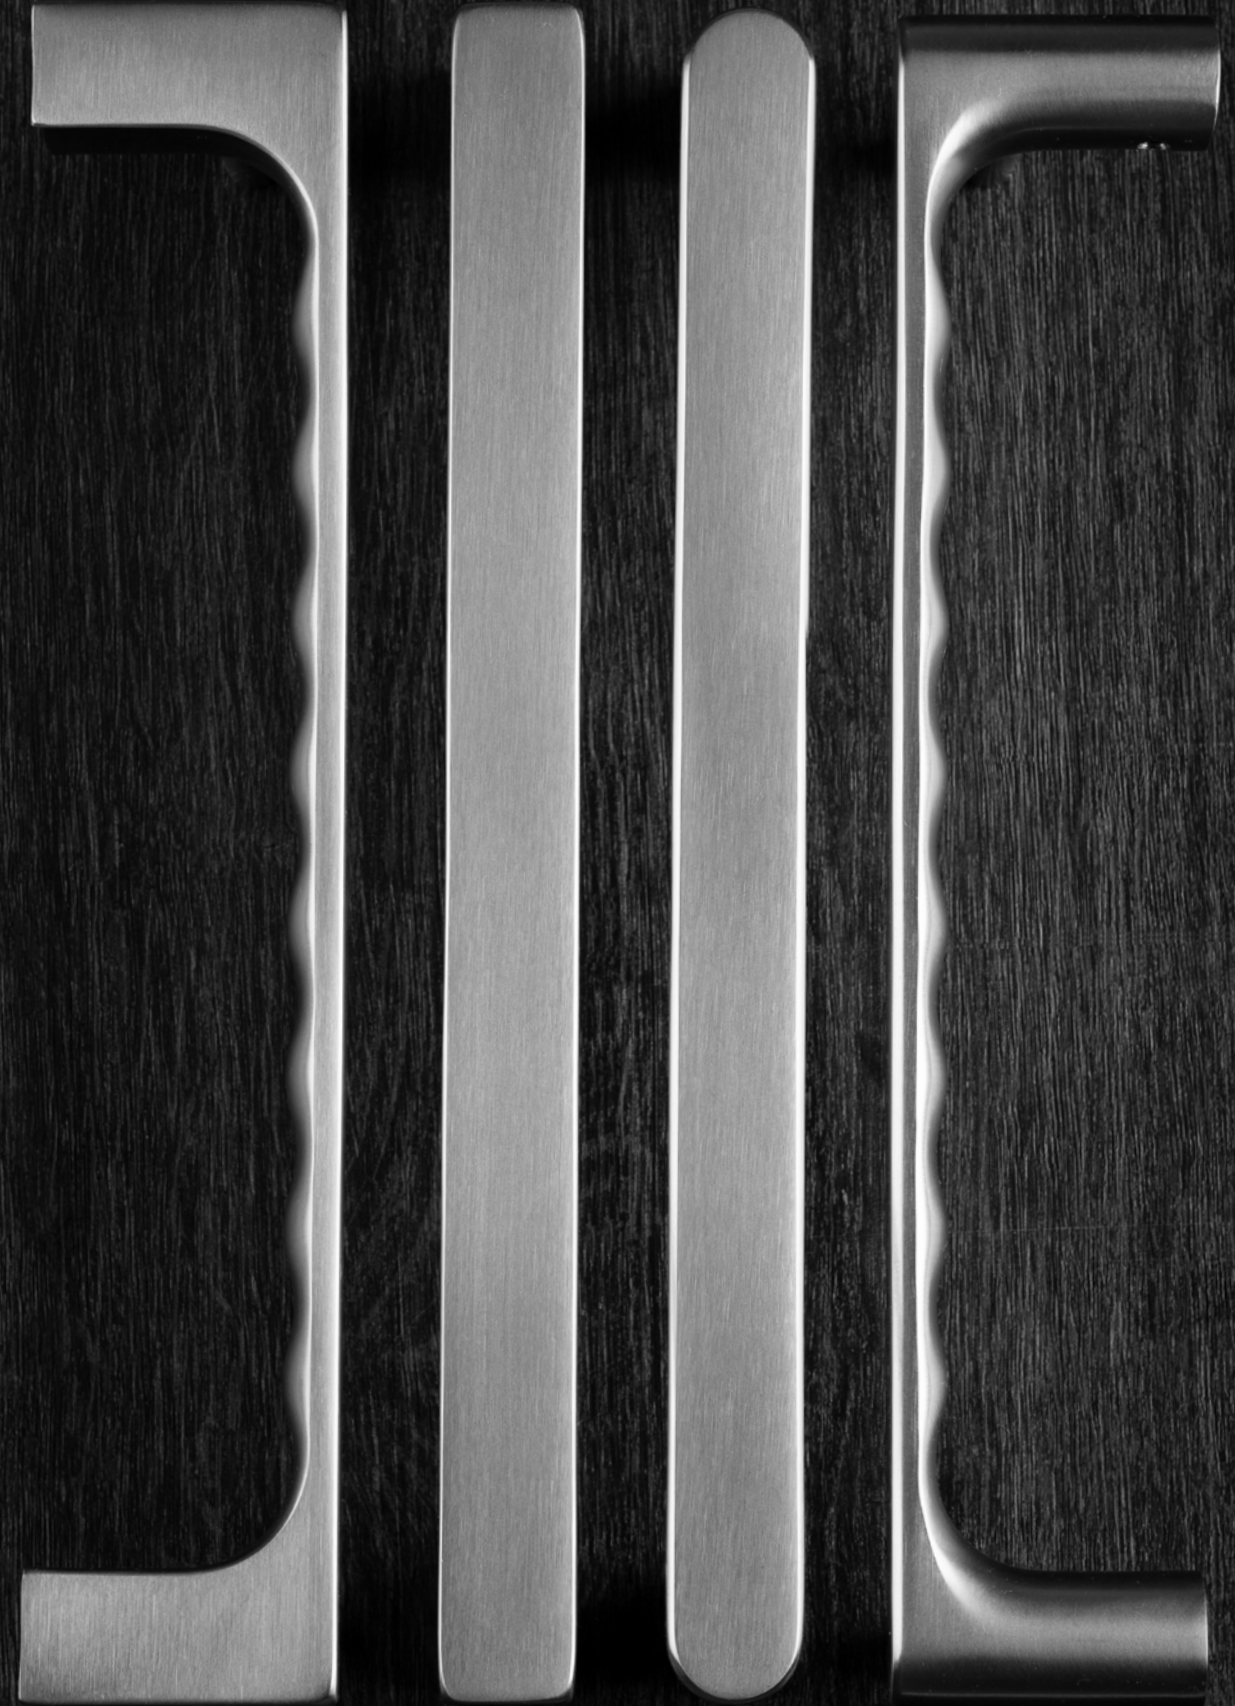

Un riguroso control de calidad garantiza que los acabados y curvas perfectas y soldaduras imperceptibles.

JNF OFRECE UNA GAMA DE ACCESORIOS, QUE PERMITE LA INSTALACIÓN EN TODO TIPO DE PUERTAS.

SISTEMA MULTIFIX:

El sistema de sujeción es muy simple, disponible para puertas de cristal, metal, madera, PVC, etc, fijación simple o doble. Tiene la gran ventaja de poder realizar fácilmente cualquier tipo de fijación utilizando los diferentes accesorios suministrados.

Las manillas de las puertas se suministrarán por parejas con sistema multifix universal que permite realizar una manilla doble (madera o cristal) o dos manillas simples con fijación en madera sin tener que taladrar la puerta de un lado a otro.

(*) Las referencias que están disponibles con este sistema están indicadas en el catálogo.

JNF TIENE DOS SISTEMAS DE MANILLONES MODULARES, LOS CUALES DAN AL UTILIZADOR LA POSIBILIDAD DE HACER LA DIMENSIÓN PRETENDIDA. DISPONIBLE EN TUBOS CON Ø35MM Y DIMENSIONES HASTA 3 METROS. OTRA VENTAJA DE ESTOS SISTEMAS ES LA COMPATIBILIDAD DE AMBOS, CREANDO UNA GRAN VARIEDAD DE ALTERNATIVAS. ESTOS SISTEMAS MODULARES PERMITEN QUE SE UTILICE EN MUCHAS SITUACIONES DISTINTAS COMO POR EJEMPLO CREAR SISTEMAS DE PASAMANOS, ETC.