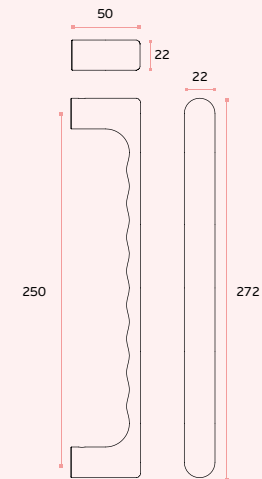

ASAS DE PORTA / PULL HANDLES / MANILLONES.

IN.07.177.D

TOKYO

Asa de porta dupla / Double door handle / Manillon de puerta doble.

MATERIAL: EN 1.4301 / AISI 304

ACABAMENTO / FINISH / ACABADO: SATINADO / SATIN / SATIN

OPTIONAL: PVD TITANIUM COATED

.TB / .TG / .TCO / .TCH

DESIGN: CHRISTIAN MAGALHÃES

IN.07.177.D.TB
Titanium Black