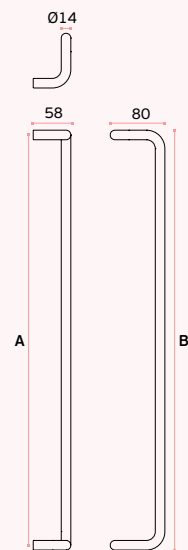

ASAS DE PORTA / PULL HANDLES / MANILLONES.

IN.07.287.14

Asa de porta / Door handle / Manillon de puerta.

MATERIAL: EN 1.4301 / AISI 304

ACABAMENTO / FINISH / ACABADO: STANDARD: SATINADO / SATIN / SATIN

OPTIONAL: PVD TITANIUM COATED

.TB / .TG / .TCO / .TCH

A	B
250	264
600	614

TUBULAR ☐

ACESSÓRIOS / ACCESSORIES

MFU M6 --- INCLUDED

IN.07.287.14.A

Asa de porta / Door handle / Manillon de puerta.

MATERIAL: EN 1.4301 / AISI 304

ACABAMENTO / FINISH / ACABADO: STANDARD: SATINADO / SATIN / SATIN

OPTIONAL: PVD TITANIUM COATED

.TB / .TG / .TCO / .TCH

A	B
250	264
600	614