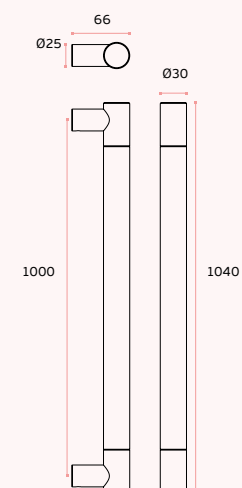

SOLID ■

ACESSÓRIOS / ACCESSORIES

■ MFU M8 --- INCLUDED

OPCIONAL VIDRO / OPTIONAL GLASS

■ IN.08.MFU.DV.25
Dupla para vidro / double glass

■ IN.08.MFU.SV.25
Simples vidro / single glass