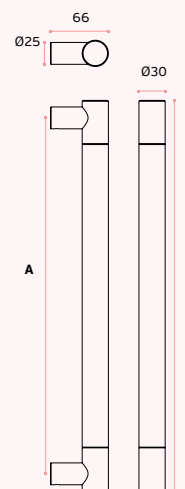

IN.07.189.D_ LOFT LEATHER
Asa de porta dupla / Double door handle / Manillon de puerta doble.

.P
Polido / Mirror polished / Pulido

.TB
PVD Titanium black

.TG
PVD Titanium gold

.TCO
PVD Titanium copper

.TCH
PVD Titanium chocolate

- .TB
- .TG
- .TCO
- .TCH

MATERIAL: EN 1.4301 / AISI 304 + PELE NATURAL / NATURAL LEATHER / PIEL NATURAL

ACABAMENTO / FINISH / ACABADO: STANDARD: SATINADO / SATIN / SATIN

OPTIONAL: PVD TITANIUM COATED

.TB / .TG / .TCO / .TCH

DESIGN: CHRISTIAN MAGALHÃES

A	B
250	290
400	440
600	640
900	940

IN.07.189.D.B