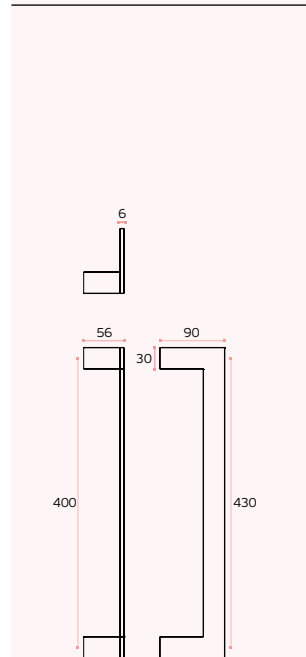

IN.07.152.D

SQUARE Asa de porta dupla / Double door handle / Manillon de puerta doble.

MATERIAL: EN 1.4301 / AISI 304

ACABAMENTO / FINISH / ACABADO: STANDARD: SATINADO / SATIN / SATIN

OPTIONAL: PVD TITANIUM COATED

.TB / .TG / .TCO / .TCH