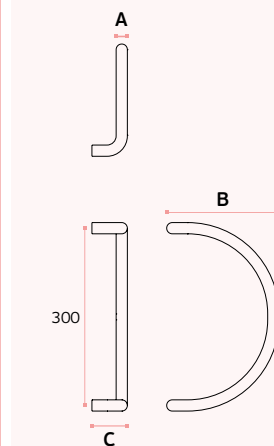

IN.07.288.D.19

TUBULAR ☐

ACESSÓRIOS / ACCESSORIES

MFU M6 --- INCLUDED

OPCIONAL VIDRO / OPTIONAL GLASS

IN.08.MFU.DV.19
Dupla para vidro / double glass

IN.08.MFU.SV.19
Simples vidro / single glass

Accessórios /
Accessories /
Accesorios

Pg. 444