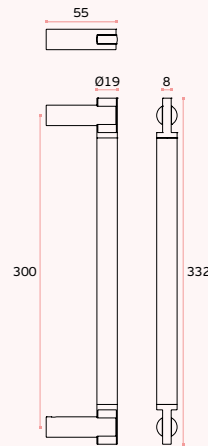

SOLID ■
ACESSÓRIOS / ACCESSORIES
MFU M6 --- INCLUDED
OPCIONAL VIDRO / OPTIONAL GLASS
IN.08.MFU.DV.19 Dupla para vidro / double glass
IN.08.MFU.SV.19 Simples vidro / single glass

P
Polido
Mirror polished
Pulido

.TB
PVD
Titanium
black

.TG
PVD
Titanium
gold

.TCO
PVD
Titanium
copper

.TCH
PVD
Titanium
chocolate

P
Polido
Mirror polished
Pulido

.TB
PVD
Titanium
black

.TG
PVD
Titanium
gold

.TCO
PVD
Titanium
copper

.TCH
PVD
Titanium
chocolate

Accessories /
Acessórios /
Accesorios
Pg. 444

IN.07.003.SD
Asa de porta dupla / Double door handle / Manillon de puerta doble.

.TB .TG .TCO .TCH

MATERIAL: EN 1.4301 / AISI 304
ACABAMENTO / FINISH / ACABADO: STANDARD: SATINADO / SATIN / SATIN
OPTIONAL: PVD TITANIUM COATED
.TB / .TG / .TCO / .TCH