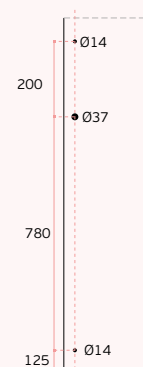

SEMI SOLID ■

ENTALHE /
GLASS CUT / TALADRO EN EL CRISTAL

GC55