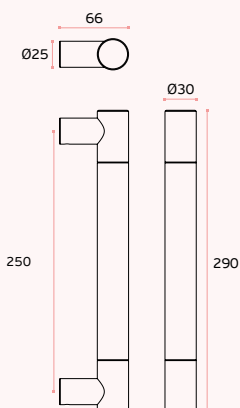

IN.07.187.D
COPPER WIRE
Asa de porta dupla /
Double door handle /
Manillon de puerta doble.

.P
Polido
Mirror polished
Pulido

.TB
PVD
Titanium
black

.TG
PVD
Titanium
gold

.TCO
PVD
Titanium
copper

.TCH
PVD
Titanium
chocolate

MATERIAL: EN 1.4301 / AISI 304

ACABAMENTO / FINISH / ACABADO:
STANDARD: SATINADO / SATIN /
SATIN+ COBRE / COPPER / COBRE

OPTIONAL: PVD TITANIUM COATED

.TB / .TG / .TCO / .TCH

DESIGN: CHRISTIAN MAGALHÃES

ANTI-BACTERIAL
Copper material

PATINA NATURAL
A pega de
cobre da asa
propositadamente
não tem
tratamento
de superfície,
para que possa
desenvolver a sua
própria pátina ao
longo do tempo
conforme o uso e
o ambiente onde
está inserido.

NATURAL PATINA
The pull handle
copper part doesn't
have a surface
coating on purpose,
so it can develop
its own patina over
the time according to
the use and the
environment where
it is inserted.

ANTI-BACTERIAL
Copper material

SOLID ■

ACESSÓRIOS / ACCESSORIES

■ MFU M8 --- INCLUDED

OPCIONAL VIDRO / OPTIONAL GLASS

■ IN.08.MFU.DV.25
Dupla para vidro / double glass

■ IN.08.MFU.SV.25
Simples vidro / single glass

IN.07.188.D
WENGÉ
Asa de porta dupla /
Double door handle /
Manillon de puerta doble.

.TB **.TG** **.TCO** **.TCH**

MATERIAL: EN 1.4301 / AISI 304

ACABAMENTO / FINISH / ACABADO:
STANDARD: SATINADO / SATIN / SATIN

OPTIONAL: PVD TITANIUM COATED

.TB / .TG / .TCO / .TCH