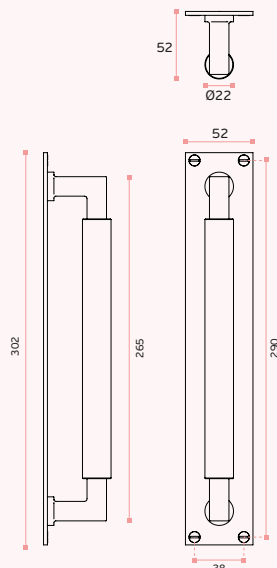

ASAS DE PORTA / PULL HANDLES / MANILLONES.

NEW

IN.07.481.S.C
BAUHAUS COLLECTION
Asa de porta simples / Simple door handle / Manillon de puerta simple.

- .P
- .TB
- .TG
- .TCO
- .TCH

MATERIAL: EN 1.4301 / AISI 304 + MADEIRA / WOOD / MADERA

MATERIAL: EN 1.4301 / AISI 304 + CELLULOSE ACETATE

ACABAMENTO / FINISH / ACABADO: STANDARD: SATINADO / SATIN / SATIN

OPTIONAL: POLIDO/POLISHED/PULIDO

.P

OPTIONAL: PVD TITANIUM COATED

.TB / .TG / .TCO / .TCH

IN.07.481.S.OP1
Cellulose Acetate

.P
Polido
Mirror polished
Pulido

.TB
PVD
Titanium
black

.TG
PVD
Titanium
gold

.TCO
PVD
Titanium
copper

.TCH
PVD
Titanium
chocolate

.P
Polido
Mirror polished
Pulido

.TB
PVD
Titanium
black

.TG
PVD
Titanium
gold

.TCO
PVD
Titanium
copper

.TCH
PVD
Titanium
chocolate

NEW

IN.07.480.S.C
BAUHAUS COLLECTION
Asa de porta simples / Simple door handle / Manillon de puerta simple.

- .P
- .TB
- .TG
- .TCO
- .TCH

MATERIAL: EN 1.4301 / AISI 304 + MADEIRA / WOOD / MADERA

MATERIAL: EN 1.4301 / AISI 304 + CELLULOSE ACETATE

ACABAMENTO / FINISH / ACABADO: STANDARD: SATINADO / SATIN / SATIN

OPTIONAL: POLIDO/POLISHED/PULIDO

.P

OPTIONAL: PVD TITANIUM COATED

.TB / .TG / .TCO / .TCH