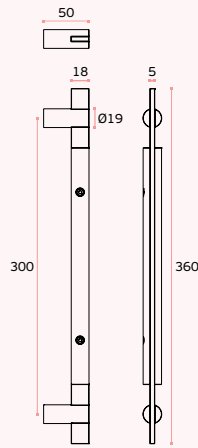

ASAS DE PORTA / PULL HANDLES / MANILLONES.

IN.07.281.SD
Asa de porta dupla / Double door handle / Manillon de puerta doble.

MATERIAL: EN 1.4301 / AISI 304
ACABAMENTO / FINISH / ACABADO: STANDARD: SATINADO / SATIN / SATIN