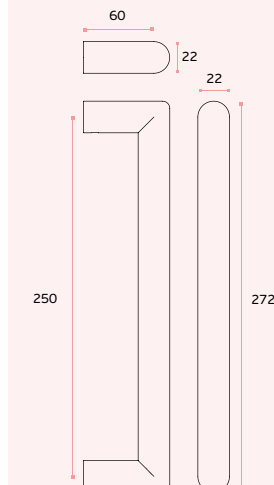

TUBULAR □

ACESSÓRIOS / ACCESSORIES

MFU M8 --- INCLUDED

OPCIONAL VIDRO / OPTIONAL GLASS

IN.08.MFU.DV.25
Dupla para vidro / double glass

IN.08.MFU.SV.25
Simples vidro / single glass