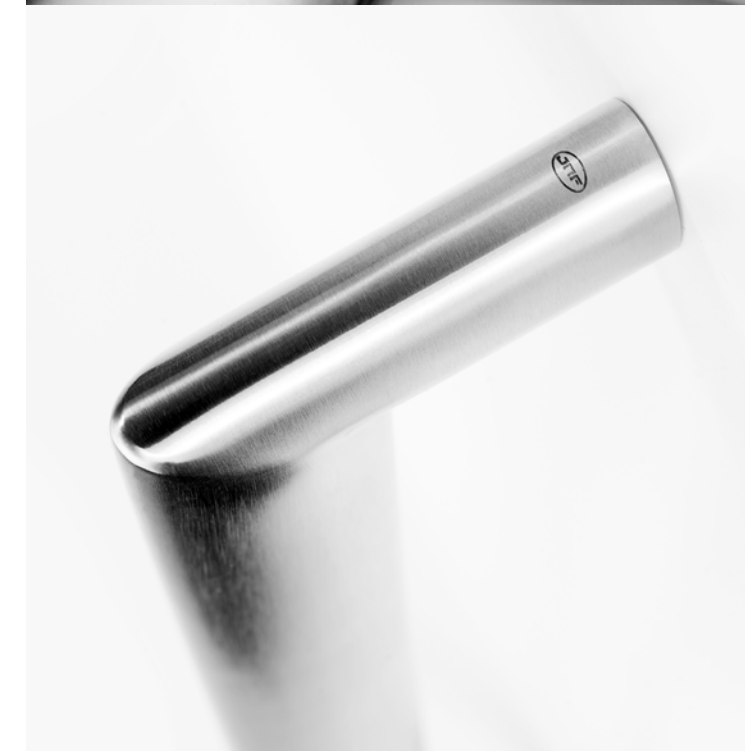

ASAS DE PORTA / PULL HANDLES / MANILLONES.

IN.07.185.D

LOFT

Asa de porta dupla / Double door handle / Manillon de puerta doble.

MATERIAL: EN 1.4301 / AISI 304

ACABAMENTO / FINISH / ACABADO: STANDARD: SATINADO / SATIN / SATIN + RAL 9005