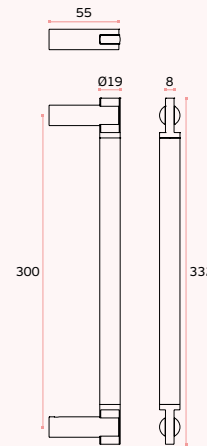

.TCH
PVD
Titanium
chocolate

Accessories /
Acessórios /
Accesorios
Pg. 444

IN.07.003.SD
Asa de porta dupla / Double door handle / Manillon de puerta doble.

.TB .TG .TCO .TCH

MATERIAL: EN 1.4301 / AISI 304
ACABAMENTO / FINISH / ACABADO: STANDARD: SATINADO / SATIN / SATIN
OPTIONAL: PVD TITANIUM COATED
.TB / .TG / .TCO / .TCH