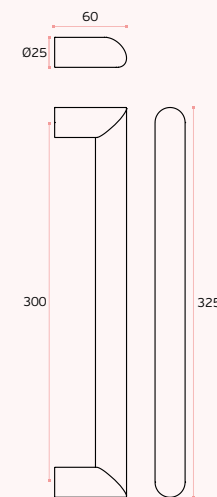

Asa de porta dupla / Double door handle / Manillon de puerta doble.

MATERIAL: EN 1.4301 / AISI 304

ACABAMENTO / FINISH / ACABADO: STANDARD: SATINADO / SATIN / SATIN

OPTIONAL: PVD TITANIUM COATED

.TB / .TG / .TCO / .TCH