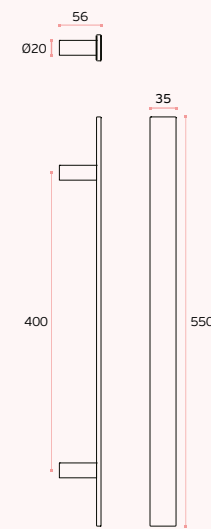

IN.07.143.D

Asa de porta dupla / Double door handle / Manillon de puerta doble.

MATERIAL: EN 1.4301 / AISI 304

ACABAMENTO / FINISH / ACABADO: STANDARD: SATINADO / SATIN / SATIN

OPTIONAL: PVD TITANIUM COATED

.TB / .TG / .TCO / .TCH