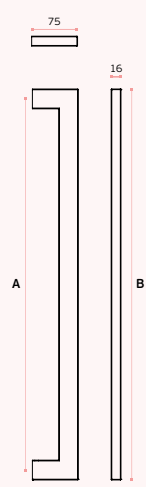

IN.07.296.D

Asa de porta dupla / Double door handle / Manillon de puerta doble.

MATERIAL: EN 1.4301 / AISI 304

ACABAMENTO / FINISH / ACABADO: STANDARD: SATINADO / SATIN / SATIN

OPTIONAL: PVD TITANIUM COATED

.TB / .TG / .TCO / .TCH

A	B
600	632
1250(*)	1282

(*) Acabamento em PVD titânio até 1000mm / PVD titanium finish until 1000mm / Acabado en PVD titanio hasta 1000mm.

TUBULAR ☐

ACESSÓRIOS / ACCESSORIES

MFU M6 --- INCLUDED

OPCIONAL VIDRO / OPTIONAL GLASS

IN.08.MFU.DVR.16X32 Dupla para vidro / double glass

IN.08.MFU.SVR.16X32 Simples vidro / single glass

ACESSÓRIOS / ACCESSORIES / Accesorios

Pg. 444