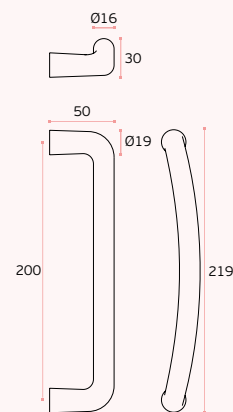

Asa de porta dupla /
Double door handle /
Manillon de puerta doble.

MATERIAL: EN 1.4301 / AISI 304

ACABAMENTO / FINISH / ACABADO:
STANDARD: SATINADO / SATIN / SATIN

OPTIONAL: PVD TITANIUM COATED

.TB / .TG / .TCO / .TCH