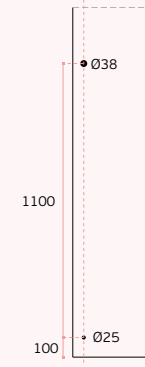

IN.07.105.D

Asas de porta para vidro /
Pull handles for glass doors /
Manillones para puertas de cristal

MATERIAL: EN 1.4301 / AISI 304

ACABAMENTO / FINISH / ACABADO:
STANDARD: SATINADO / SATIN / SATIN

SEMI SOLID ■

ENTALHE /
GLASS CUT / TALADRO EN EL CRISTAL

GC57