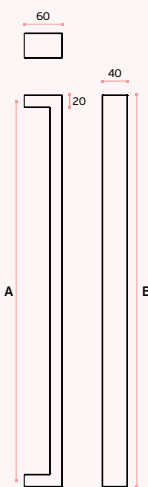

IN.07.005.D

Asa de porta dupla / Double door handle / Manillon de puerta doble.

MATERIAL: EN 1.4301 / AISI 304

ACABAMENTO / FINISH / ACABADO: STANDARD: SATINADO / SATIN / SATIN

OPTIONAL: PVD TITANIUM COATED

.TB / .TG / .TCO / .TCH

A	B
600	620
1250(*)	1270

(*) Acabamento em PVD titânio até 1000mm / PVD titanium finish until 1000mm / Acabado en PVD titanio hasta 1000mm.