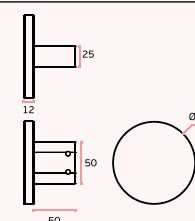

IN.00.165

**Puxador fixo /
Fixed knob /
Pomo fijo.**
Design: Christian Magalhães

IN.00.165.D
**Puxador fixo duplo /
Double fixed knob /
Pomo fijo doble.**

.TB .TG .TCO .TCH

MATERIAL: EN 1.4301 / AISI 304

**ACABAMENTO / FINISH / ACABADO:
STANDARD: SATINADO / SATIN / SATIN**

OPTIONAL: PVD TITANIUM COATED

.TB / .TG / .TCO / .TCH

SOLID ■

ACESSÓRIOS / ACCESSORIES

MFU M6 --- INCLUDED

**IN.00.165.D PREPARADA PARA VIDRO /
IN.00.165.D READY FOR GLASS**