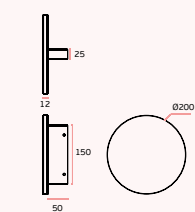

IN.00.168

**Puxador fixo /
Fixed knob /
Pomo fijo.**
Design: Christian Magalhães

IN.00.168.D
**Puxador fixo duplo /
Double fixed knob /
Pomo fijo doble.**

.TB .TG .TCO .TCH

MATERIAL: EN 1.4301 / AISI 304

**ACABAMENTO / FINISH / ACABADO:
STANDARD: SATINADO / SATIN / SATIN**

OPTIONAL: PVD TITANIUM COATED

.TB / .TG / .TCO / .TCH

SOLID ■

ACESSÓRIOS / ACCESSORIES

MFU M6 --- INCLUDED

**PREPARADA PARA VIDRO /
READY FOR GLASS**