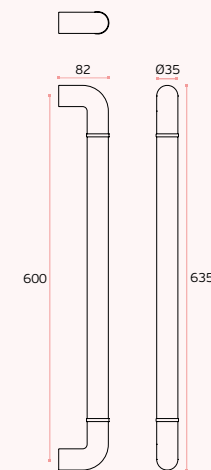

TUBULAR ☐

ACESSÓRIOS / ACCESSORIES

Unifix M8 --- NOT INCLUDED

OPCIONAL / OPTIONAL

IN.08.ADM.35

IN.08.ASM.35

OPCIONAL VIDRO / OPTIONAL GLASS

IN.08.ADV.35
Dupla para vidro / double glass

IN.08.ASV.35
Simples vidro / single glass

IN.07.713 COPPER

Asa de porta modular /
Modular door handle /
Manillon de puerta modular.

MATERIAL: EN 1.4301 / AISI 304

ACABAMENTO / FINISH / ACABADO:
STANDARD: SATINADO / SATIN / SATIN
+ COBRE / COPPER / COBRE