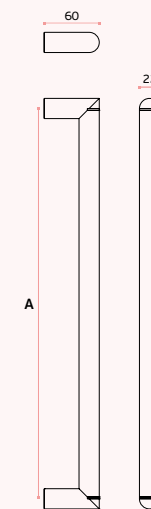

IN.07.411.C.D

LINK OAK

Asa de porta dupla /
Double door handle /
Manillon de puerta doble.

MATERIAL: EN 1.4301 / AISI 304

ACABAMENTO / FINISH / ACABADO:
STANDARD: SATINADO / SATIN / SATIN
+ MADEIRA / WOOD / MADERA

OPTIONAL: PVD TITANIUM COATED

.TB / .TG / .TCO / .TCH

A	B
250	272
425	447
600	622