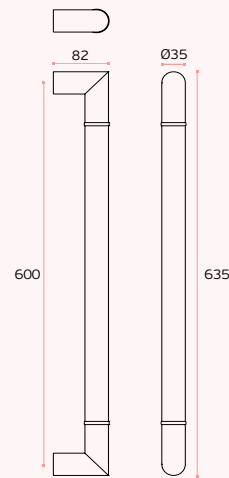

ASAS DE PORTA / PULL HANDLES / MANILLONES.

IN.07.710 COPPER

Asa de porta modular /
Modular door handle /
Manillon de puerta modular.

MATERIAL: EN 1.4301 / AISI 304

ACABAMENTO / FINISH / ACABADO:
STANDARD: SATINADO / SATIN / SATIN
+ COBRE / COPPER / COBRE

TUBULAR ☐

ACESSÓRIOS / ACCESSORIES

Unifix M8 --- NOT INCLUDED

OPCIONAL / OPTIONAL

IN.08.ADM.35

IN.08.ASM.35

OPCIONAL VIDRO / OPTIONAL GLASS

IN.08.ADV.35
Dupla para vidro / double glass

IN.08.ASV.35
Simples vidro / single glass

IN.07.711 COPPER

Asa de porta modular /
Modular door handle /
Manillon de puerta modular.

MATERIAL: EN 1.4301 / AISI 304

ACABAMENTO / FINISH / ACABADO:
STANDARD: SATINADO / SATIN / SATIN
+ COBRE / COPPER / COBRE