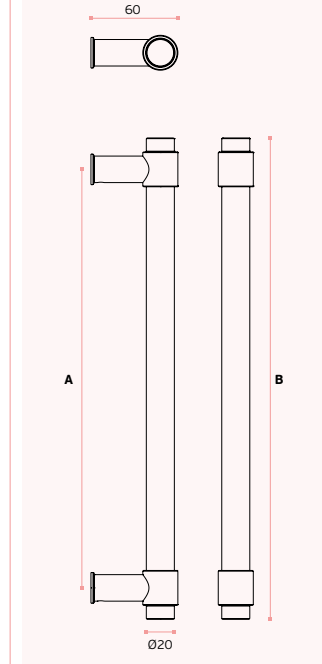

NATUR WHITE
Asa de porta dupla / Double door handle / Manillon de puerta doble.

MATERIAL: ALUMINIO / ALUMINIUM

ACABAMENTO / FINISH / ACABADO:
STANDARD: RAL 9016

BRANCO / WHITE / BLANCO

A	B
200	244
300	344
600	644