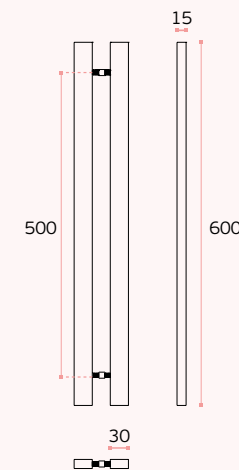

ASAS DE PORTA / PULL HANDLES / MANILLONES.

IN.07.142.D SQUARE

Asa de porta dupla / Double door handle / Manillon de puerta doble.

MATERIAL: EN 1.4301 / AISI 304

ACABAMENTO / FINISH / ACABADO: STANDARD: SATINADO + POLIDO / SATIN + POLISHED / SATIN + PULIDO

SOLID ■

ACESSÓRIOS / ACCESSORIES

MFU M8 --- INCLUDED

OPCIONAL VIDRO / OPTIONAL GLASS

IN.08.MFU.DVQ.30 Dupla para vidro / double glass

IN.08.MFU.SVQ.30 Simples vidro / single glass

IN.07.153.D SQUARE

Asa de porta dupla / Double door handle / Manillon de puerta doble.

MATERIAL: EN 1.4301 / AISI 304

ACABAMENTO / FINISH / ACABADO: STANDARD: SATINADO / SATIN / SATIN

OPTIONAL: PVD TITANIUM COATED

.TB / .TG / .TCO / .TCH

SOLID ■

ACESSÓRIOS / ACCESSORIES

MFU M8 --- INCLUDED

OPCIONAL VIDRO / OPTIONAL GLASS

IN.08.MFU.DVQ.30 Dupla para vidro / double glass

IN.08.MFU.SVQ.30 Simples vidro / single glass

.P Polido Mirror polished Pulido

.TB PVD Titanium black

.TG PVD Titanium gold

.TCO PVD Titanium copper

.TCH PVD Titanium chocolate

.P Polido Mirror polished Pulido

.TB PVD Titanium black

.TG PVD Titanium gold

.TCO PVD Titanium copper

.TCH PVD Titanium chocolate

Accessórios / Accessories / Accesorios

Pg. 444

Accessórios / Accessories / Accesorios

Pg. 444

IN.07.201.600

Asas para portas de correr / Pull handles for sliding doors / Manillones para puertas correderas.

MATERIAL: EN 1.4301 / AISI 304

ACABAMENTO / FINISH / ACABADO: STANDARD: SATINADO / SATIN / SATIN

OPTIONAL: PVD TITANIUM COATED

.TB / .TG / .TCO / .TCH

TUBULAR □

ACESSÓRIOS / ACCESSORIES

AAD --- INCLUDED

IN.07.201.1200

Asas para portas de correr / Pull handles for sliding doors / Manillones para puertas correderas.

MATERIAL: EN 1.4301 / AISI 304

ACABAMENTO / FINISH / ACABADO: STANDARD: SATINADO / SATIN / SATIN

OPTIONAL: PVD TITANIUM COATED

.TB / .TG / .TCO / .TCH

TUBULAR □