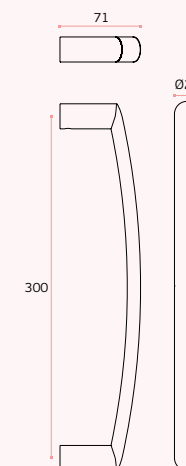

Asa de porta dupla / Double door handle / Manillon de puerta doble.

MATERIAL: EN 1.4301 / AISI 304

ACABAMENTO / FINISH / ACABADO: STANDARD: SATINADO / SATIN / SATIN

OPTIONAL: PVD TITANIUM COATED

.TB / .TG / .TCO / .TCH