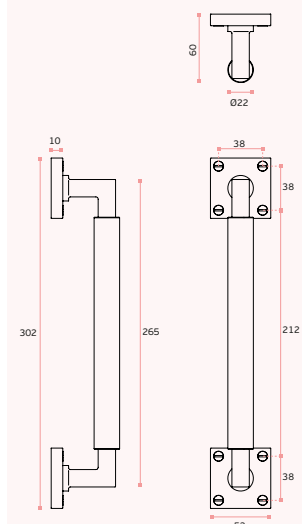

IN.07.480.S.OP1
Cellulose Acetate