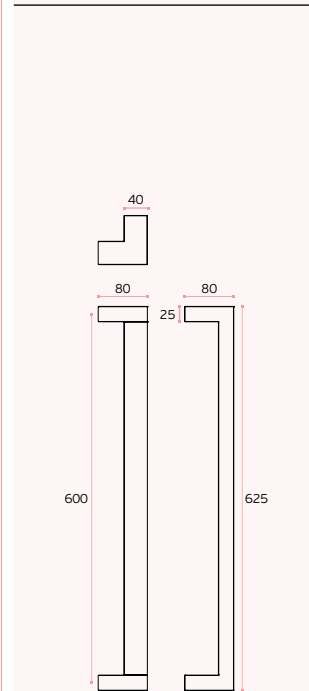

IN.07.297.D

Asa de porta dupla / Double door handle / Manillon de puerta doble.

MATERIAL: EN 1.4301 / AISI 304

ACABAMENTO / FINISH / ACABADO: STANDARD: SATINADO / SATIN / SATIN

OPTIONAL: PVD TITANIUM COATED

.TB / .TG / .TCO / .TCH