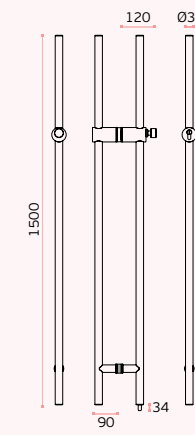

IN.07.105.D

Asas de porta para vidro /
Pull handles for glass doors /
Manillones para puertas de cristal

MATERIAL: EN 1.4301 / AISI 304

ACABAMENTO / FINISH / ACABADO:
STANDARD: SATINADO / SATIN / SATIN

SEMI SOLID ■

ENTALHE /
GLASS CUT / TALADRO EN EL CRISTAL

GC57