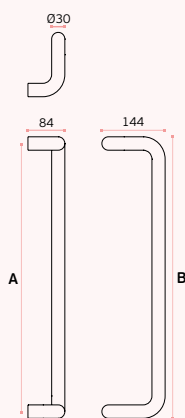

ASAS DE PORTA / PULL HANDLES / MANILLONES.

IN.07.287.D.30

Asa de porta /
Door handle /
Manillon de puerta.

.TB .TG .TCO .TCH

MATERIAL: EN 1.4301 / AISI 304

ACABAMENTO / FINISH / ACABADO:
STANDARD: SATINADO / SATIN / SATIN

OPTIONAL: PVD TITANIUM COATED

.TB / .TG / .TCO / .TCH

A	B
250	330
350	380
425	455
600	630
1250(**)	1280

(*) Acabamento em PVD titânio até 1000mm
/ PVD titanium finish until 1000mm / Acabado
en PVD titanio hasta 1000mm.

TUBULAR ☐

ACESSÓRIOS / ACCESSORIES

MFU M8 --- INCLUDED

OPCIONAL VIDRO / OPTIONAL GLASS

IN.08.MFU.DV.30
Dupla para vidro / double glass

IN.08.MFU.SV.30
Simples vidro / single glass

IN.07.287.D.35

Asa de porta dupla /
Double door handle /
Manillon de puerta doble.

.TB .TG .TCO .TCH

MATERIAL: EN 1.4301 / AISI 304

ACABAMENTO / FINISH / ACABADO:
STANDARD: SATINADO / SATIN / SATIN

OPTIONAL: PVD TITANIUM COATED

.TB / .TG / .TCO / .TCH

A	B
425	460
600	635
1250(**)	1285

(*) Acabamento em PVD titânio até 1000mm
/ PVD titanium finish until 1000mm / Acabado
en PVD titanio hasta 1000mm.