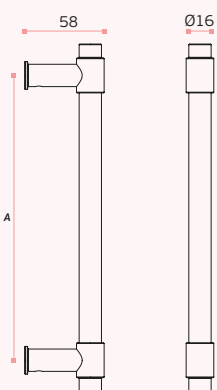

IN.07.123.16.D.KN.TB
Titanium Black