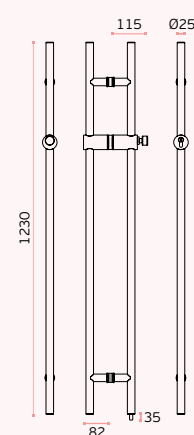

SEMI SOLID ■

ENTALHE /
GLASS CUT / TALADRO EN EL CRISTAL

GC55