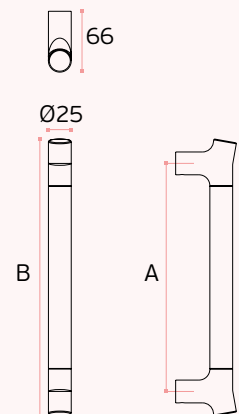

OPTIONAL: POLIDO/POLISHED/PULIDO

.P

OPTIONAL: PVD TITANIUM COATED

.TB / .TG / .TCO / .TCH

A	B
250	305
425	480
600	655

DESIGN: PEDRO QUEIRÓS

.BE
Bétula
Birch

.BB
Bambu
Bamboo