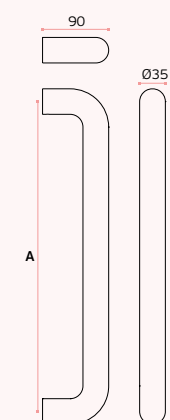

TUBULAR ☐

ACESSÓRIOS / ACCESSORIES

MFU M8 --- INCLUDED

OPCIONAL VIDRO / OPTIONAL GLASS

IN.08.MFU.DV.35
Dupla para vidro / double glass

IN.08.MFU.SV.35
Simples vidro / single glass