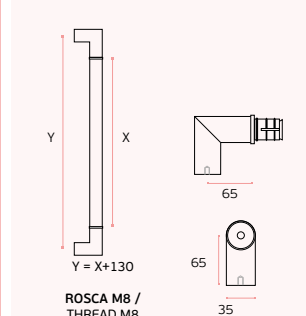

ROSCA M8 / THREAD M8