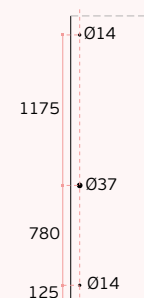

ASAS DE PORTA PARA VIDRO / PULL HANDLES FOR GLASS DOORS / MANILLONES PARA PUERTAS DE CRISTAL.

ASAS DUPLAS PARA PORTAS DE VIDRO COM FECHADURA INTEGRADA, PERMITE O FECHO COM CHAVE PELO EXTERIOR.

O SISTEMA DE BLOQUEIO TRABALHA COM UM CILINDRO EUROPEU, PERMITINDO A TROCA FÁCIL. ALTO NÍVEL DE SEGURANÇA E SISTEMAS DE MESTRAGEM OU MESMO GRUPOS DE CHAVES IGUAIS

DOUBLE PULL HANDLES FOR GLASS DOORS WITH INTEGRATED LOCK, ALLOWS THE LOCKING WITH THE KEY FROM OUTSIDE.

THE LOCKING SYSTEM WORKS WITH A EUROPEAN CYLINDER, ALLOWING FOR EASY EXCHANGE. HIGH LEVEL OF SECURITY AND MASTERING SYSTEMS OR EVEN GROUPS OF IDENTICAL KEYS

ASAS DOBLES PARA PUERTAS DE CRISTAL CON CERRADURA INTEGRADA, PERMITE EL CIERRE CON LLAVE POR EL EXTERIOR.

EL SISTEMA DE BLOQUEO TRABAJA CON UN CILINDRO EUROPEO, PERMITIENDO EL INTERCAMBIO FÁCIL. ALTO NIVEL DE SEGURIDAD Y SISTEMAS DE ENSAYO O INCLUSO GRUPOS DE LLAVES IGUALES /

IN.07.103.D

IN.07.103.E

Asas de porta para vidro /
Pull handles for glass doors /
Manillones para puertas de cristal.

MATERIAL: EN 1.4301 / AISI 304

ACABAMENTO / FINISH / ACABADO:
STANDARD: SATINADO / SATIN / SATIN

SEMI SOLID ■

ENTALHE /
GLASS CUT / TALADRO EN EL CRISTAL

GC56