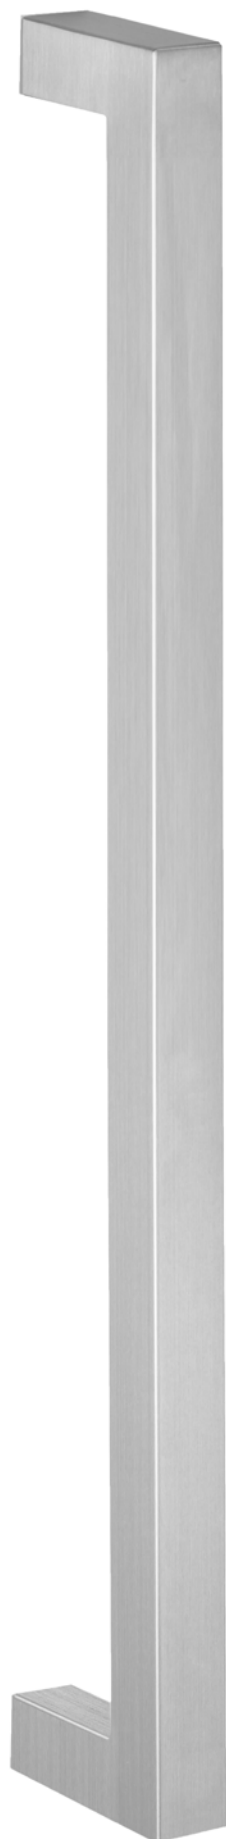

IN.07.200.D.25

Asa de porta dupla /
Double door handle /
Manillon de puerta doble.

MATERIAL: EN 1.4301 / AISI 304

ACABAMENTO / FINISH / ACABADO:
STANDARD: SATINADO / SATIN / SATIN

OPTIONAL: PVD TITANIUM COATED

.TB / .TG / .TCO / .TCH

A	B
300	325
600	625
1250(*)	1275

(*) Acabamento em PVD titânio até 1000mm
/ PVD titanium finish until 1000mm / Acabado
en PVD titanio hasta 1000mm.

TUBULAR ☐

ACESSÓRIOS / ACCESSORIES

MFU M8 --- INCLUDED

OPCIONAL VIDRO / OPTIONAL GLASS

IN.08.MFU.DVQ.25
Dupla para vidro / double glass

IN.08.MFU.SVQ.25
Simples vidro / single glass

P
Polido
Mirror polished
Pulido

.TB
PVD
Titanium
black

.TG
PVD
Titanium
gold

.TCO
PVD
Titanium
copper

.TCH
PVD
Titanium
chocolate

Accessories /
Accesorios /
Accessories

Pg. 444