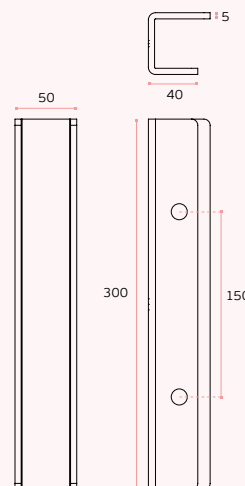

IN.07.013.D

Asa de porta dupla /
Double door handle /
Manillon de puerta doble.

MATERIAL: EN 1.4301 / AISI 304

ACABAMENTO / FINISH / ACABADO:
SATINADO / SATIN / SATIN

OPTIONAL: PVD TITANIUM COATED

.TB / .TG / .TCO / .TCH

DESIGN: MIGUEL VASCONCELOS

SOLID ■

ACESSÓRIOS / ACCESSORIES

AAM --- INCLUDED

PREPARADA PARA VIDRO /
READY FOR GLASS

.P
Polido
Mirror polished
Pulido

.TB
PVD
Titanium
black

.TG
PVD
Titanium
gold

.TCO
PVD
Titanium
copper

.TCH
PVD
Titanium
chocolate

ACESSÓRIOS /
Accessories /
Accesorios

Pg. 444