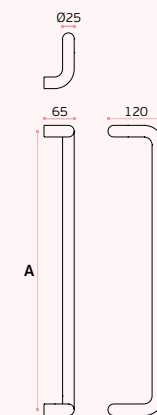

TUBULAR ☐

ACESSÓRIOS / ACCESSORIES

MFU M8 --- INCLUDED

OPCIONAL VIDRO / OPTIONAL GLASS

IN.08.MFU.DV.25
Dupla para vidro / double glass

IN.08.MFU.SV.25
Simples vidro / single glass