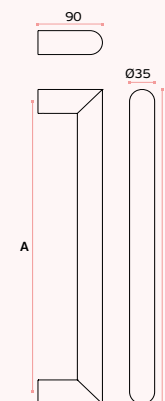

TUBULAR ☐

ACESSÓRIOS / ACCESSORIES

MFU M8 --- INCLUDED

OPCIONAL VIDRO / OPTIONAL GLASS

IN.08.MFU.DV.35
Dupla para vidro / double glass

IN.08.MFU.SV.35
Simples vidro / single glass

Accessórios /
Accessories /
Accesorios

Pg. 444

IN.07.207.D.35

Asa de porta dupla /
Double door handle /
Manillon de puerta doble.

MATERIAL: EN 1.4301 / AISI 304

ACABAMENTO / FINISH / ACABADO:
STANDARD: SATINADO / SATIN / SATIN

OPTIONAL: PVD TITANIUM COATED

.TB / .TG / .TCO / .TCH

A	B
425	460
600	635
1250(*)	1285

(*) Acabamento em PVD titânio até 1000mm
/ PVD titanium finish until 1000mm / Acabado
en PVD titanio hasta 1000mm.