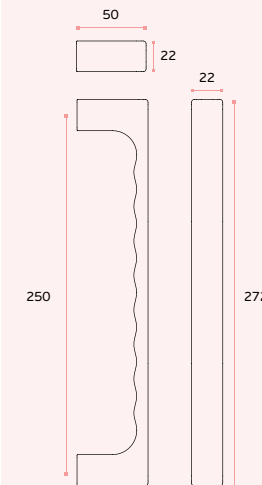

ERGO COMFORT

SOLID ■

ACESSÓRIOS / ACCESSORIES

MFU M8 --- INCLUDED

OPCIONAL VIDRO / OPTIONAL GLASS

IN.08.MFU.DVQ.25
Dupla para vidro / double glass

IN.08.MFU.SVQ.25
Simples vidro / single glass

Accessórios / Accessories / Accesorios

Pg. 444

IN.07.179.D

YOKOHAMA

Asa de porta dupla / Double door handle / Manillon de puerta doble.

MATERIAL: EN 1.4301 / AISI 304

ACABAMENTO / FINISH / ACABADO: SATINADO / SATIN / SATIN

OPTIONAL: PVD TITANIUM COATED

.TB / .TG / .TCO / .TCH

DESIGN: CHRISTIAN MAGALHÃES