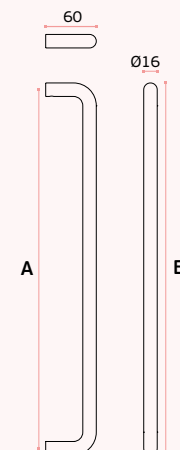

TUBULAR ☐

ACESSÓRIOS / ACCESSORIES

MFU M6 --- INCLUDED

OPCIONAL VIDRO / OPTIONAL GLASS

IN.08.MFU.DV.16
Dupla para vidro / double glass

IN.08.MFU.SV.16
Simples vidro / single glass