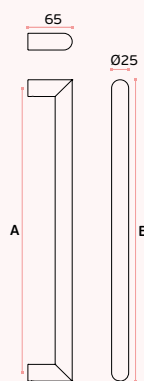

ASAS DE PORTA / PULL HANDLES / MANILLONES.

IN.07.204.D.25

Asa de porta dupla /
Double door handle /
Manillon de puerta doble.

MATERIAL: EN 1.4301 / AISI 304

ACABAMENTO / FINISH / ACABADO:
STANDARD: SATINADO / SATIN / SATIN

OPTIONAL: PVD TITANIUM COATED

.TB / .TG / .TCO / .TCH

A	B
250	275
300	325
400	425
425	450
600	625
1250(*)	1275

(*) Acabamento em PVD titânio até 1000mm
/ PVD titanium finish until 1000mm / Acabado
en PVD titanio hasta 1000mm.