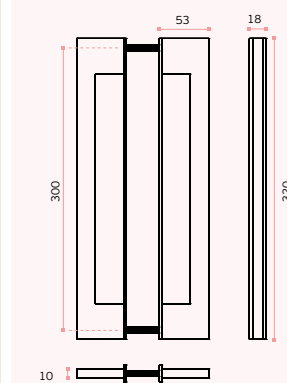

IN.07.432
SLIM SQUARE
Asa de porta dupla / Double door handle / Manillon de puerta doble.

P
Polido
Mirror polished
Pulido

.TB
PVD
Titanium
black

.TG
PVD
Titanium
gold

.TCO
PVD
Titanium
copper

.TCH
PVD
Titanium
chocolate

MATERIAL: EN 1.4301 / AISI 304

ACABAMENTO / FINISH / ACABADO:
STANDARD: SATINADO / SATIN / SATIN

OPTIONAL: PVD TITANIUM COATED

.TB / .TG / .TCO / .TCH

DESIGN: PEDRO QUEIRÓS

SOLID ■

ACESSÓRIOS / ACCESSORIES

IN.08.GSL
Opcional vidro / Optional glass

Accessórios / Accessories / Accesorios

Pg. 444

IN.07.432.S
SLIM SQUARE
Asa de porta simples / Single door handle / Manillon de puerta sencilla.

MATERIAL: EN 1.4301 / AISI 304

ACABAMENTO / FINISH / ACABADO:
STANDARD: SATINADO / SATIN / SATIN

OPTIONAL: PVD TITANIUM COATED

.TB / .TG / .TCO / .TCH

DESIGN: PEDRO QUEIRÓS