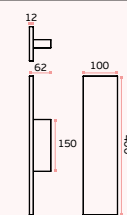

IN.00.169

Puxador fixo/
Fixed knob /
Pomo fijo.
Design: Christian Magalhães

IN.00.169.D
Puxador fixo duplo/
Double fixed knob /
Pomo fijo doble.

MATERIAL: EN 1.4301 / AISI 304

ACABAMENTO / FINISH / ACABADO:
STANDARD: SATINADO / SATIN / SATIN

OPTIONAL: PVD TITANIUM COATED

.TB / .TG / .TCO / .TCH

SOLID ■

ACESSÓRIOS / ACCESSORIES

MFU M6 --- INCLUDED

PREPARADA PARA VIDRO /
READY FOR GLASS