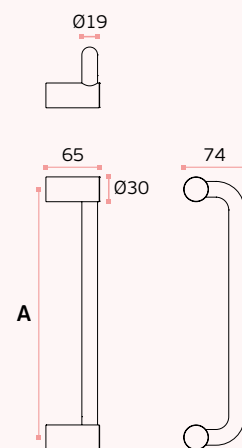

IN.07.291.D

Asa de porta dupla /
Double door handle /
Manillon de puerta doble.

MATERIAL: EN 1.4301 / AISI 304

ACABAMENTO / FINISH / ACABADO:
STANDARD: SATINADO / SATIN / SATIN

OPCIONAL: PVD TITANIUM COATED

.TB / .TG / .TCO / .TCH

A - 250 / 300 / 425 / 600