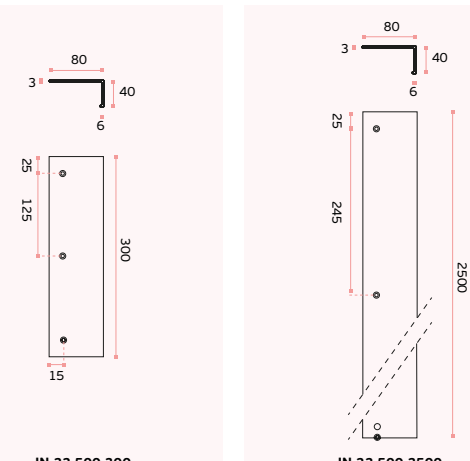

PUXADOR REFORÇADO PARA PORTAS PESADAS HEAVY DUTY / HEAVY DUTTY PULL HANDLE FOR BIG DOORS. / POMO REFORZADO PARA PUERTAS PESADAS HEAVY DUTTY

IN.22.500. Puxador de móvel ou para porta interior / Furniture knob or door pull handle / Pomo de mueble o de puerta interior.

MATERIAL:
ALUMÍNIO / ALUMINIUM / ALUMINIO

ACABAMENTO / FINISH / ACABADO:
STANDARD: RAL 9005

**OUTRAS CORES DISPONÍVEIS
POR PEDIDO /
OTHER COLORS AVAILABLE
BY REQUEST /
OTROS COLORES DISPONIBL
ES POR SOLICITUD**

BLACK
RAL 9005

other
colors
available
outras cores
disponíveis