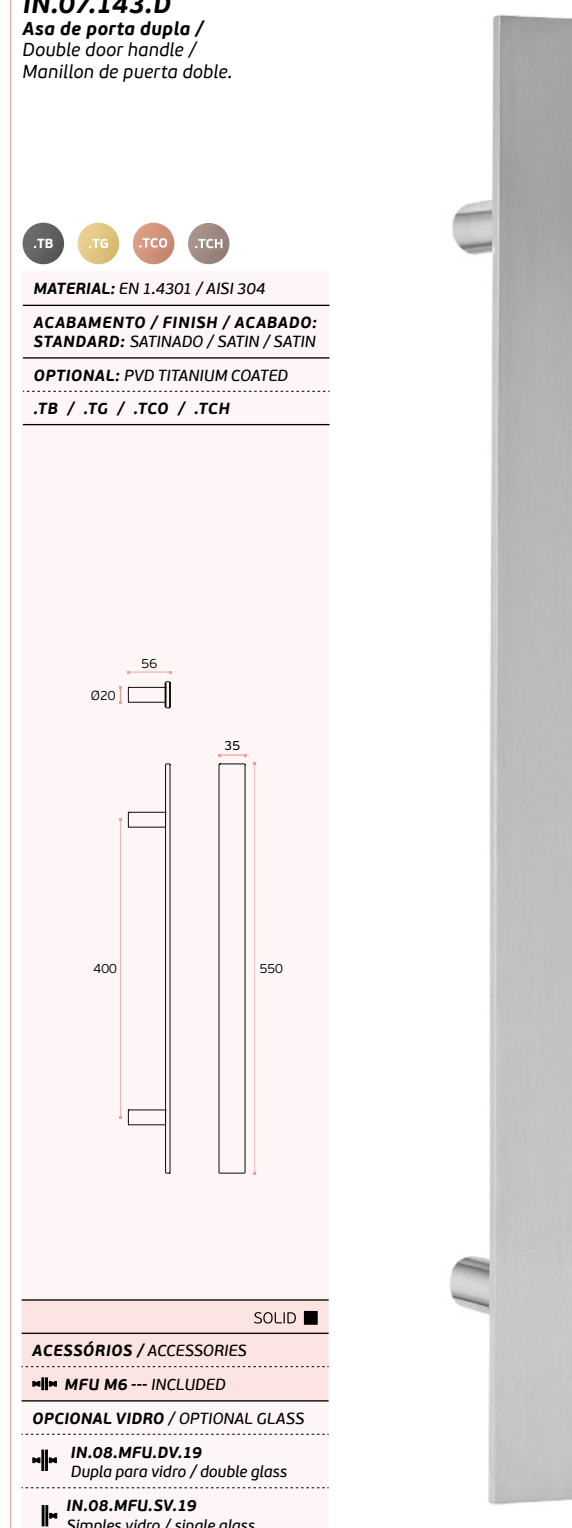

IN.08.MFU.DV.19 Dupla para vidro / double glass

IN.08.MFU.SV.19 Simples vidro / single glass

ASAS DE PORTA / PULL HANDLES / MANILLONES.

IN.07.200.D.16

Asa de porta dupla /
Double door handle /
Manillon de puerta doble.