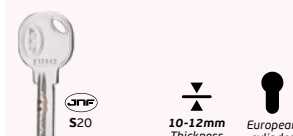

ASAS DE PORTA PARA VIDRO / PULL HANDLES FOR GLASS DOORS / MANILLONES PARA PUERTAS DE CRISTAL.

ASAS DUPLAS PARA PORTAS DE VIDRO COM FECHADURA INTEGRADA, PERMITE O FECHO COM CHAVE PELO EXTERIOR.

O SISTEMA DE BLOQUEIO TRABALHA COM UM CILINDRO EUROPEU, PERMITINDO A TROCA FÁCIL. ALTO NÍVEL DE SEGURANÇA E SISTEMAS DE MESTRAGEM OU MESMO GRUPOS DE CHAVES IGUAIS

DOUBLE PULL HANDLES FOR GLASS DOORS WITH INTEGRATED LOCK, ALLOWS THE LOCKING WITH THE KEY FROM OUTSIDE.

THE LOCKING SYSTEM WORKS WITH A EUROPEAN CYLINDER, ALLOWING FOR EASY EXCHANGE. HIGH LEVEL OF SECURITY AND MASTERING SYSTEMS OR EVEN GROUPS OF IDENTICAL KEYS

ASAS DOBLES PARA PUERTAS DE CRISTAL CON CERRADURA INTEGRADA, PERMITE EL CIERRE CON LLAVE POR EL EXTERIOR.

EL SISTEMA DE BLOQUEO TRABAJA CON UN CILINDRO EUROPEO, PERMITIENDO EL INTERCAMBIO FÁCIL. ALTO NIVEL DE SEGURIDAD Y SISTEMAS DE ENSAYO O INCLUSO GRUPOS DE LLAVES IGUALES /

IN.07.103.D

IN.07.103.E

Asas de porta para vidro /
Pull handles for glass doors /
Manillones para puertas de cristal.

MATERIAL: EN 1.4301 / AISI 304

ACABAMENTO / FINISH / ACABADO:
STANDARD: SATINADO / SATIN / SATIN

SEMI SOLID ■

ENTALHE /
GLASS CUT / TALADRO EN EL CRISTAL

GC56