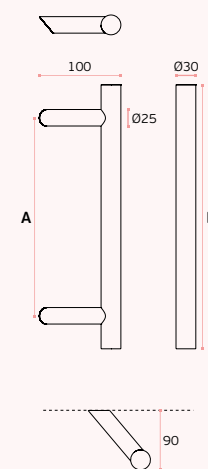

IN.07.124.D

Asa de porta dupla /
Double door handle /
Manillon de puerta doble.

MATERIAL: EN 1.4301 / AISI 304

ACABAMENTO / FINISH / ACABADO:
STANDARD: SATINADO / SATIN / SATIN

OPCIONAL: PVD TITANIUM COATED

.TB / .TG / .TCO / .TCH

A	B
300	400
350	500
400	600
600	800

SEMI SOLID ☒

ACESSÓRIOS / ACCESSORIES

MFU M8 --- INCLUDED

OPCIONAL VIDRO / OPTIONAL GLASS

IN.08.MFU.DVO.124
Dupla para vidro / double glass

IN.08.MFU.SVO.124
Simples vidro / single glass

Accessórios /
Accessories /
Accesorios

Pg. 444