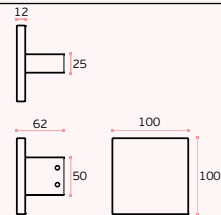

ASAS DE PORTA / PULL HANDLES / MANILLONES.

IN.00.166

Puxador fixo/
Fixed knob /
Pomo fijo.
Design: Christian Magalhães

IN.00.166.D
Puxador fixo duplo/
Double fixed knob /
Pomo fijo doble.

MATERIAL: EN 1.4301 / AISI 304

ACABAMENTO / FINISH / ACABADO:
STANDARD: SATINADO / SATIN / SATIN

OPTIONAL: PVD TITANIUM COATED

.TB / .TG / .TCO / .TCH

SOLID ■

ACESSÓRIOS / ACCESSORIES

MFU M6 --- INCLUDED

PREPARADA PARA VIDRO /
READY FOR GLASS