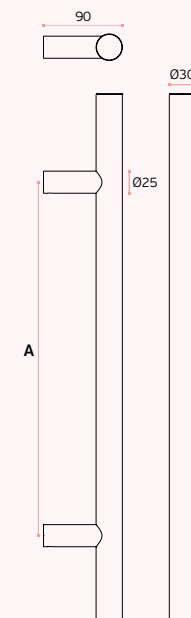

TUBULAR ☐

ACESSÓRIOS / ACCESSORIES

MFU M8 --- INCLUDED

OPCIONAL VIDRO / OPTIONAL GLASS

IN.08.MFU.DV.25
Dupla para vidro / double glass

IN.08.MFU.SV.25
Simples vidro / single glass