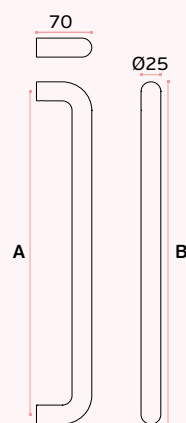

TUBULAR ☐

ACESSÓRIOS / ACCESSORIES

MFU M8 --- INCLUDED

OPCIONAL VIDRO / OPTIONAL GLASS

IN.08.MFU.DV.25
Dupla para vidro / double glass

IN.08.MFU.SV.25
Simples vidro / single glass

P
Polido
Mirror polished
Pulido

.TB
PVD
Titanium
black

.TG
PVD
Titanium
gold

.TCO
PVD
Titanium
copper

.TCH
PVD
Titanium
chocolate

P
Polido
Mirror polished
Pulido

.TB
PVD
Titanium
black

.TG
PVD
Titanium
gold

.TCO
PVD
Titanium
copper

.TCH
PVD
Titanium
chocolate

IN.07.207.D.19

Asa de porta dupla /
Double door handle /
Manillon de puerta doble.

MATERIAL: EN 1.4301 / AISI 304

ACABAMENTO / FINISH / ACABADO:
STANDARD: SATINADO / SATIN / SATIN

OPTIONAL: PVD TITANIUM COATED

.TB / .TG / .TCO / .TCH

A	B
150	169
200	219
250	169
300	319
400	419
425	444
600	619