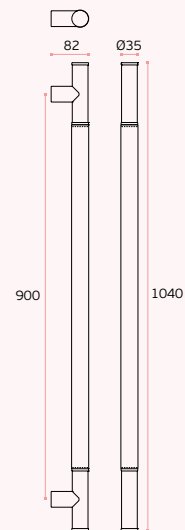

ASAS DE PORTA / PULL HANDLES / MANILLONES.

IN.07.702._ SKIN

Asa de porta modular / Modular door handle / Manillon de puerta modular.

MATERIAL: EN 1.4301 / AISI 304

ACABAMENTO / FINISH / ACABADO: STANDARD: SATINADO / SATIN / SATIN + NATURAL LEATHER

OPTIONAL: PVD TITANIUM COATED

.TB / .TG / .TCO / .TCH

IN.07.702.B