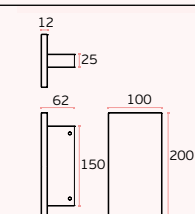

IN.00.167

Puxador fixo/
Fixed knob /
Pomo fijo.
Design: Christian Magalhães

IN.00.167.D
Puxador fixo duplo/
Double fixed knob /
Pomo fijo doble.

MATERIAL: EN 1.4301 / AISI 304

ACABAMENTO / FINISH / ACABADO:
STANDARD: SATINADO / SATIN / SATIN

OPTIONAL: PVD TITANIUM COATED

.TB / .TG / .TCO / .TCH

SOLID ■

ACESSÓRIOS / ACCESSORIES

MFU M6 --- INCLUDED

PREPARADA PARA VIDRO /
READY FOR GLASS