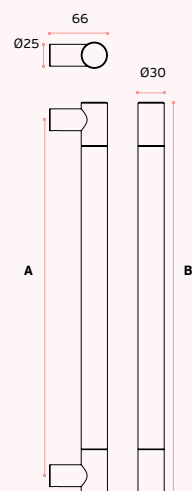

ASAS DE PORTA / PULL HANDLES / MANILLONES.

IN.07.185.D

LOFT

Asa de porta dupla / Double door handle / Manillon de puerta doble.

MATERIAL: EN 1.4301 / AISI 304

ACABAMENTO / FINISH / ACABADO: STANDARD: SATINADO / SATIN / SATIN + RAL 9005

OPTIONAL: PVD TITANIUM COATED

.TB / .TG / .TCO / .TCH

DESIGN: CHRISTIAN MAGALHÃES

A	B
250	290
400	440
600	640
900	940