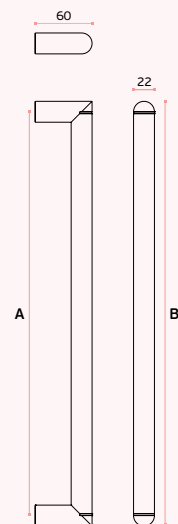

ASAS DE PORTA / PULL HANDLES / MANILLONES.

IN.07.412.D

LINK

Asa de porta dupla /
Double door handle /
Manillon de puerta doble.

MATERIAL: EN 1.4301 / AISI 304

ACABAMENTO / FINISH / ACABADO:
STANDARD: SATINADO / SATIN / SATIN

OPTIONAL: PVD TITANIUM COATED

.TB / .TG / .TCO / .TCH

A	B
250	272
425	447
600	622