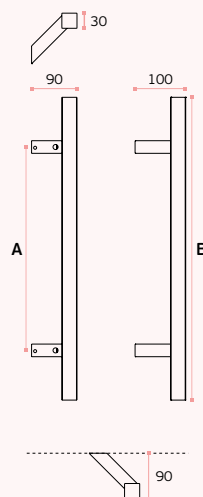

IN.07.009.D

Asa de porta dupla / Double door handle / Manillon de puerta doble.

MATERIAL: EN 1.4301 / AISI 304

ACABAMENTO / FINISH / ACABADO: STANDARD: SATINADO / SATIN / SATIN

OPTIONAL: PVD TITANIUM COATED

.TB / .TG / .TCO / .TCH

A	B
350	500
400	600
600	800