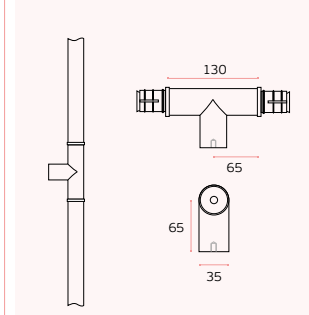

IN.07.704 Asas modulares / Modular door handles / Manillones modulares..

MATERIAL: EN 1.4301 / AISI 304

ACABAMENTO / FINISH / ACABADO: STANDARD: SATINADO / SATIN / SATIN

OPTIONAL: PVD TITANIUM COATED

.TB / .TG / .TCO / .TCH

ROSCA M8 / THREAD M8