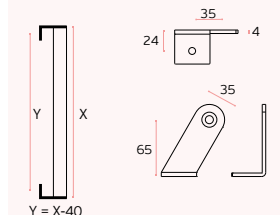

IN.07.603 + IN.23.600.35.2000/3000

Asas modulares / Modular door handles / Manillones modulares.

MATERIAL: EN 1.4301 / AISI 304

ACABAMENTO / FINISH / ACABADO: STANDARD: SATINADO / SATIN / SATIN

Y = X-40

TUBULAR □
ACESSÓRIOS / ACCESSORIES
IN.08.AAM Dupla para vidro / double glass
OPCIONAL VIDRO / OPTIONAL GLASS