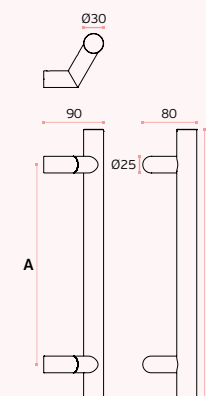

IN.07.125.D

Asa de porta dupla /
Double door handle /
Manillon de puerta doble.

MATERIAL: EN 1.4301 / AISI 304

ACABAMENTO / FINISH / ACABADO:
STANDARD: SATINADO / SATIN / SATIN

OPCIONAL: PVD TITANIUM COATED

.TB / .TG / .TCO / .TCH

A	B
300	400
350	500
400	600
600	800