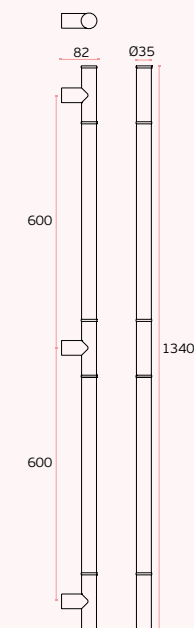

TUBULAR ☐

ACESSÓRIOS / ACCESSORIES

Unifix M8 --- NOT INCLUDED

OPCIONAL / OPTIONAL

IN.08.ADM.35

IN.08.ASM.35

OPCIONAL VIDRO / OPTIONAL GLASS

IN.08.ADV.35
Dupla para vidro / double glass

IN.08.ASV.35
Simples vidro / single glass