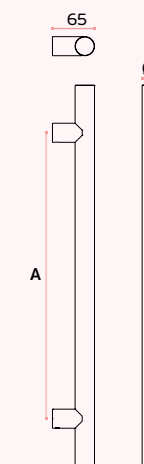

IN.07.286.D.30

Asa de porta dupla /
Double door handle /
Manillon de puerta doble.

MATERIAL: EN 1.4301 / AISI 304

ACABAMENTO / FINISH / ACABADO:
STANDARD: SATINADO / SATIN / SATIN

OPTIONAL: PVD TITANIUM COATED

.TB / .TG / .TCO / .TCH

A	B
300	450
350	500
450	600
600	750
900(**)	1050
1200(**)	1350
1800(**)	1950
2000(**)	2150

(*) Acabamento em PVD titânio até 1000mm
/ PVD titanium finish until 1000mm / Acabado
en PVD titânio hasta 1000mm.