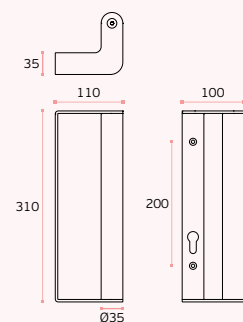

ASAS DE PORTA / PULL HANDLES / MANILLONES.

IN.07.605

Asa de porta dupla / Double door handle / Manillon de puerta doble.

MATERIAL: EN 1.4301 / AISI 304

ACABAMENTO / FINISH / ACABADO: STANDARD: SATINADO / SATIN / SATIN

OPTIONAL: PVD TITANIUM COATED

.TB / .TG / .TCO / .TCH

SEMI SOLID ■

ACESSÓRIOS / ACCESSORIES

MFU M65 --- INCLUDED