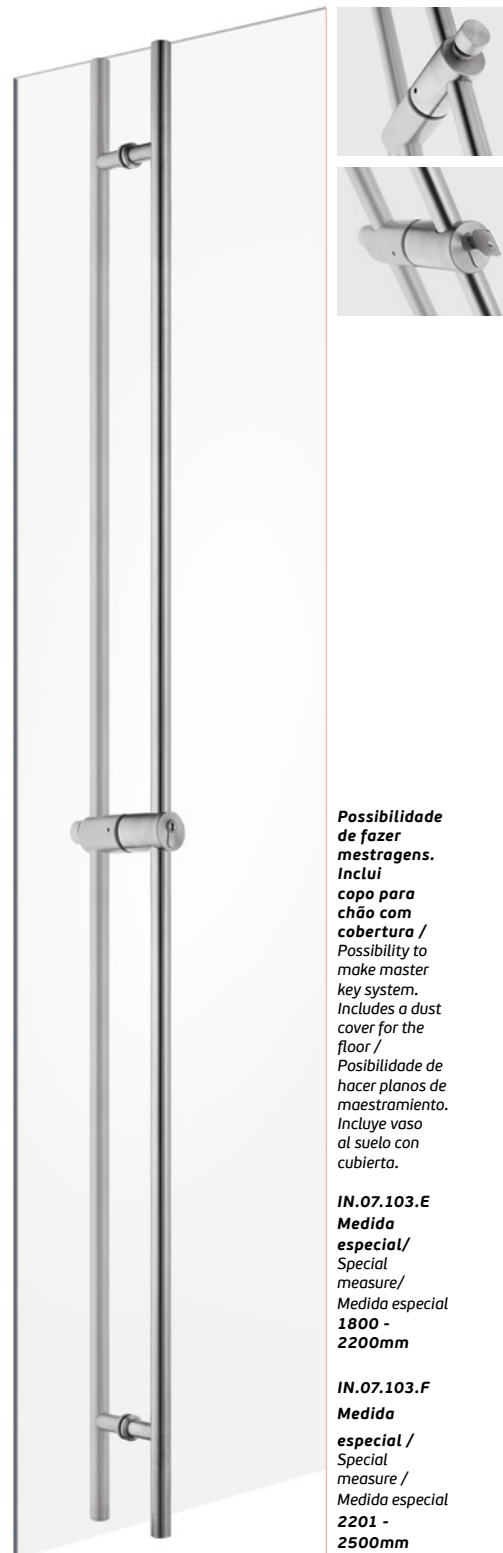

ASAS DE PORTA PARA VIDRO / PULL HANDLES FOR GLASS DOORS / MANILLONES PARA PUERTAS DE CRISTAL.

ASAS DUPLAS PARA PORTAS DE VIDRO COM FECHADURA INTEGRADA, PERMITE O FECHO COM CHAVE PELO EXTERIOR.

O SISTEMA DE BLOQUEIO TRABALHA COM UM CILINDRO EUROPEU, PERMITINDO A TROCA FÁCIL. ALTO NÍVEL DE SEGURANÇA E SISTEMAS DE MESTRAGEM OU MESMO GRUPOS DE CHAVES IGUAIS

DOUBLE PULL HANDLES FOR GLASS DOORS WITH INTEGRATED LOCK, ALLOWS THE LOCKING WITH THE KEY FROM OUTSIDE.

THE LOCKING SYSTEM WORKS WITH A EUROPEAN CYLINDER, ALLOWING FOR EASY EXCHANGE. HIGH LEVEL OF SECURITY AND MASTERING SYSTEMS OR EVEN GROUPS OF IDENTICAL KEYS

ASAS DOBLES PARA PUERTAS DE CRISTAL CON CERRADURA INTEGRADA, PERMITE EL CIERRE CON LLAVE POR EL EXTERIOR.

EL SISTEMA DE BLOQUEO TRABAJA CON UN CILINDRO EUROPEO, PERMITIENDO EL INTERCAMBIO FÁCIL. ALTO NIVEL DE SEGURIDAD Y SISTEMAS DE ENSAYO O INCLUSO GRUPOS DE LLAVES IGUALES /

IN.07.103.D

IN.07.103.E

Asas de porta para vidro /
Pull handles for glass doors /
Manillones para puertas de cristal.

MATERIAL: EN 1.4301 / AISI 304

ACABAMENTO / FINISH / ACABADO:
STANDARD: SATINADO / SATIN / SATIN

SEMI SOLID ■

ENTALHE /
GLASS CUT / TALADRO EN EL CRISTAL

GC56

Possibilidade de fazer mestragens. Inclui copo para chão com cobertura / Possibilidade to make master key system. Includes a dust cover for the floor / Possibilidade de hacer planos de maestramiento. Incluye vaso al suelo con cubierta.

IN.07.103.E Medida especial / Special measure / Medida especial 1800 - 2200mm

IN.07.103.F Medida especial / Special measure / Medida especial 2201 - 2500mm

IN.07.101.D

Asas de porta para vidro /
Pull handles for glass doors /
Manillones para puertas de cristal.

MATERIAL: EN 1.4301 / AISI 304

ACABAMENTO / FINISH / ACABADO:
STANDARD: SATINADO / SATIN / SATIN

SEMI SOLID ■

ENTALHE /
GLASS CUT / TALADRO EN EL CRISTAL

GC55