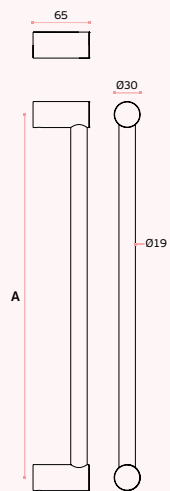

IN.07.292.D

Asa de porta dupla /
Double door handle /
Manillon de puerta doble.

MATERIAL: EN 1.4301 / AISI 304

ACABAMENTO / FINISH / ACABADO:
STANDARD: SATINADO / SATIN / SATIN

OPTIONAL: PVD TITANIUM COATED

.TB / .TG / .TCO / .TCH

A

250 / 300 / 350 / 425 /

600 / 900 / 1250(*) / 2000(*)

(*) Acabamento em PVD titânio até 1000mm
/ PVD titanium finish until 1000mm / Acabado
en PVD titanio hasta 1000mm.