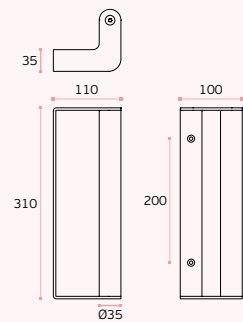

IN.07.606

Asa de porta dupla / Double door handle / Manillon de puerta doble.

MATERIAL: EN 1.4301 / AISI 304

ACABAMENTO / FINISH / ACABADO: STANDARD: SATINADO / SATIN / SATIN

OPTIONAL: PVD TITANIUM COATED

.TB / .TG / .TCO / .TCH

SEMI SOLID ■

ACESSÓRIOS / ACCESSORIES

MFU M65 --- INCLUDED