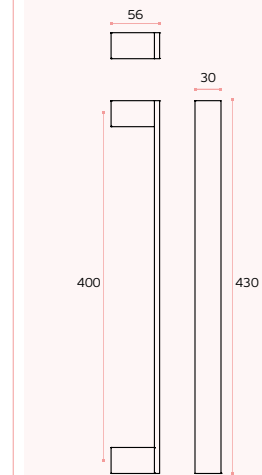

SOLID ■

ACESSÓRIOS / ACCESSORIES

MFU M8 --- INCLUDED

OPCIONAL VIDRO / OPTIONAL GLASS

IN.08.MFU.DVQ.30 Dupla para vidro / double glass

IN.08.MFU.SVQ.30 Simples vidro / single glass

.P Polido Mirror polished Pulido

.TB PVD Titanium black

.TG PVD Titanium gold

.TCO PVD Titanium copper

.TCH PVD Titanium chocolate

.P Polido Mirror polished Pulido

.TB PVD Titanium black

.TG PVD Titanium gold

.TCO PVD Titanium copper

.TCH PVD Titanium chocolate

Accessórios / Accessories / Accesorios

Pg. 444

Accessórios / Accessories / Accesorios

Pg. 444

IN.07.201.600

Asas para portas de correr / Pull handles for sliding doors / Manillones para puertas correderas.