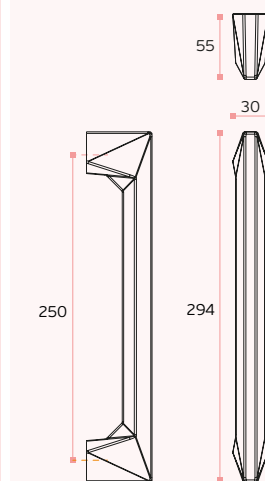

.TCO
PVD Titanium copper

.TCH
PVD Titanium chocolate

MATERIAL: EN 1.4301 / AISI 304

ACABAMENTO / FINISH / ACABADO: STANDARD: SATINADO / SATIN / SATIN

OPTIONAL: PVD TITANIUM COATED

.TB / .TG / .TCO / .TCH

DESIGN: CHRISTIAN MAGALHÃES