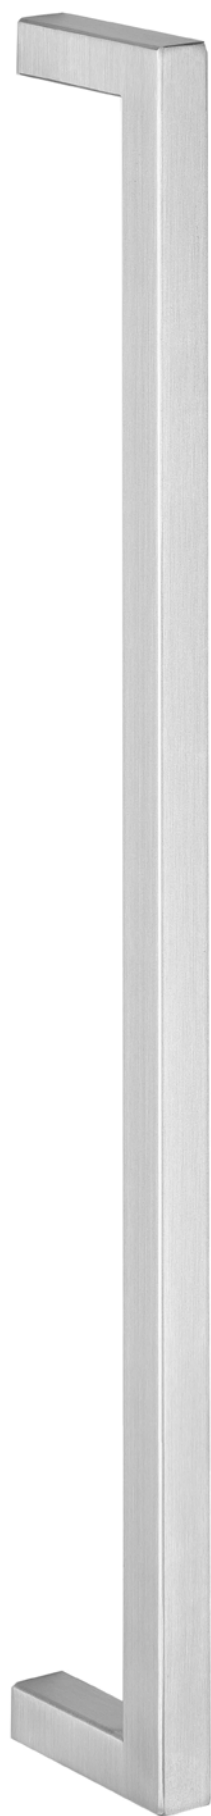

ASAS DE PORTA / PULL HANDLES / MANILLONES.

IN.07.200.D.16

Asa de porta dupla /
Double door handle /
Manillon de puerta doble.

MATERIAL: EN 1.4301 / AISI 304

ACABAMENTO / FINISH / ACABADO:
STANDARD: SATINADO / SATIN / SATIN

OPTIONAL: PVD TITANIUM COATED

.TB / .TG / .TCO / .TCH

A	B
300	316
600	616

TUBULAR ☐

ACESSÓRIOS / ACCESSORIES

MFU M6 --- INCLUDED

OPCIONAL VIDRO / OPTIONAL GLASS

IN.08.MFU.DVQ.16
Dupla para vidro / double glass

IN.08.MFU.SVQ.16
Simples vidro / single glass