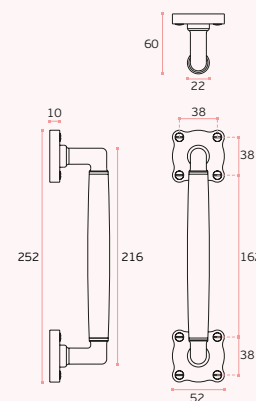

IN.07.490.S.C DUCTH COLLECTION Asa de porta simples / Simple door handle / Manillon de puerta simple.

.P
Polido
Mirror polished
Pulido

.TB
PVD
Titanium
black

.TG
PVD
Titanium
gold

.TCO
PVD
Titanium
copper

.TCH
PVD
Titanium
chocolate

MATERIAL: EN 1.4301 / AISI 304 + MADEIRA / WOOD / MADERA

MATERIAL: EN 1.4301 / AISI 304 + CELLULOSE ACETATE

ACABAMENTO / FINISH / ACABADO: STANDARD: SATINADO / SATIN / SATIN

OPTIONAL: POLIDO/POLISHED/PULIDO

.P

OPTIONAL: PVD TITANIUM COATED

.TB / .TG / .TCO / .TCH

IN.07.490.S.OP1
Cellulose Acetate