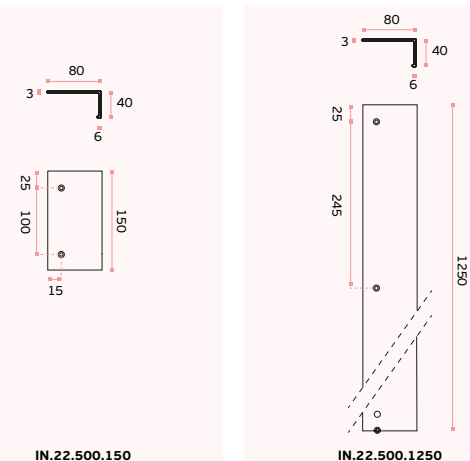

PUXADOR REFORÇADO PARA PORTAS PESADAS HEAVY DUTY / HEAVY DUTTY PULL HANDLE FOR BIG DOORS. / POMO REFORZADO PARA PUERTAS PESADAS HEAVY DUTTY

IN.22.500. Puxador de móvel ou para porta interior / Furniture knob or door pull handle / Pomo de mueble o de puerta interior.

MATERIAL:
ALUMÍNIO / ALUMINIUM / ALUMINIO

ACABAMENTO / FINISH / ACABADO:
STANDARD: RAL 9005

**OUTRAS CORES DISPONÍVEIS
POR PEDIDO /
OTHER COLORS AVAILABLE
BY REQUEST /
OTROS COLORES DISPONIBL
ES POR SOLICITUD**

BLACK
RAL 9005

other
colors
available
outras cores
disponíveis