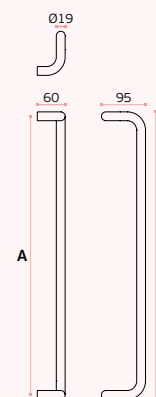

TUBULAR ☐

ACESSÓRIOS / ACCESSORIES

MFU M6 --- INCLUDED

OPCIONAL VIDRO / OPTIONAL GLASS

IN.08.MFU.DV.19
Dupla para vidro / double glass

IN.08.MFU.SV.19
Simples vidro / single glass

IN.07.287.D.25

Asa de porta dupla / Double door handle / Manillon de puerta doble.

MATERIAL: EN 1.4301 / AISI 304

ACABAMENTO / FINISH / ACABADO: STANDARD: SATINADO / SATIN / SATIN

OPTIONAL: PVD TITANIUM COATED

.TB / .TG / .TCO / .TCH

A	B
300	325
350	375
425	450
600	625