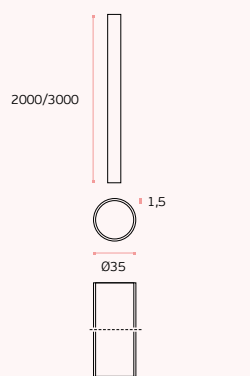

ASAS DE PORTA / PULL HANDLES / MANILLONES.

IN.23.600.35.2000 (*) IN.23.600.35.3000

Asas modulares / Modular door handles / Manillones modulares.

MATERIAL: EN 1.4301 / AISI 304

ACABAMENTO / FINISH / ACABADO: STANDARD: SATINADO / SATIN / SATIN

(*) Acabamento em PVD titânio até 2000mm / PVD titanium finish until 2000mm / Acabado en PVD titânio hasta 2000mm.

TUBULAR □