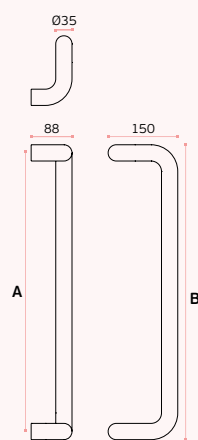

TUBULAR ☐

ACESSÓRIOS / ACCESSORIES

MFU M8 --- INCLUDED

OPCIONAL VIDRO / OPTIONAL GLASS

IN.08.MFU.DV.35
Dupla para vidro / double glass

IN.08.MFU.SV.35
Simples vidro / single glass

Accessórios /
Accessories /
Accesorios

Pg. 444

P
Polido
Mirror polished
Pulido

.TB
PVD
Titanium
black

.TG
PVD
Titanium
gold

.TCO
PVD
Titanium
copper

.TCH
PVD
Titanium
chocolate

P
Polido
Mirror polished
Pulido

.TB
PVD
Titanium
black

.TG
PVD
Titanium
gold

.TCO
PVD
Titanium
copper

.TCH
PVD
Titanium
chocolate

IN.07.288.D.

Asa de porta dupla /
Double door handle /
Manillon de puerta doble.

.TB .TG .TCO .TCH

MATERIAL: EN 1.4301 / AISI 304

ACABAMENTO / FINISH / ACABADO:
STANDARD: SATINADO / SATIN / SATIN

OPTIONAL: PVD TITANIUM COATED

.TB / .TG / .TCO / .TCH

A	B	C
Ø19	190	60
Ø25	215	63
Ø30	230	70