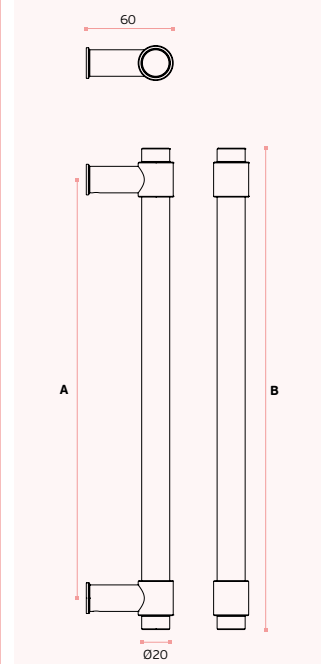

NATUR BLACK
Asa de porta dupla / Double door handle / Manillon de puerta doble.

MATERIAL: ALUMINIO / ALUMINIUM

ACABAMENTO / FINISH / ACABADO:
STANDARD: RAL 9005

PRETO / BLACK / NEGRO

A	B
200	244
300	344
600	644