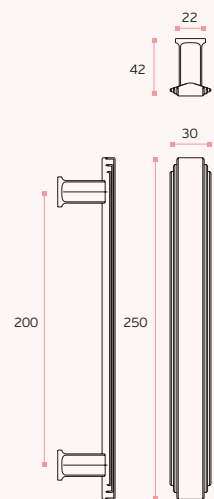

ASAS DE PORTA / PULL HANDLES / MANILLONES.

NEW

IN.07.470.D

ART DECO

Asa de porta dupla / Double door handle / Manillon de puerta doble.

MATERIAL: EN 1.4301 / AISI 304

ACABAMENTO / FINISH / ACABADO: STANDARD: SATINADO / SATIN / SATIN

OPTIONAL:

POLIDO / POLISHED / PULIDO (.P)

PVD TITANIUM COATED

.TB / .TG / .TCO / .TCH