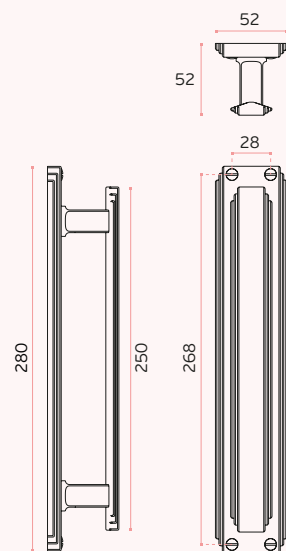

IN.07.471.S

ART DECO

Asa de porta simples / Simple door handle / Manillon de puerta simple.

MATERIAL: EN 1.4301 / AISI 304

ACABAMENTO / FINISH / ACABADO: STANDARD: SATINADO / SATIN / SATIN

OPTIONAL:

POLIDO / POLISHED / PULIDO (.P)

PVD TITANIUM COATED

.TB / .TG / .TCO / .TCH

.P Polido / Mirror polished / Pulido

.TB PVD Titanium black

.TG PVD Titanium gold

.TCO PVD Titanium copper

.TCH PVD Titanium chocolate

Accesórios / Accessories / Accesorios