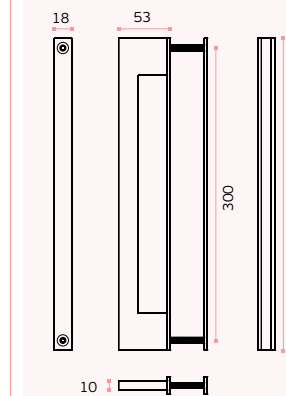

SOLID ■

ACESSÓRIOS / ACCESSORIES

IN.08.GSL
Opcional vidro / Optional glass

Accessórios / Accessories / Accesorios