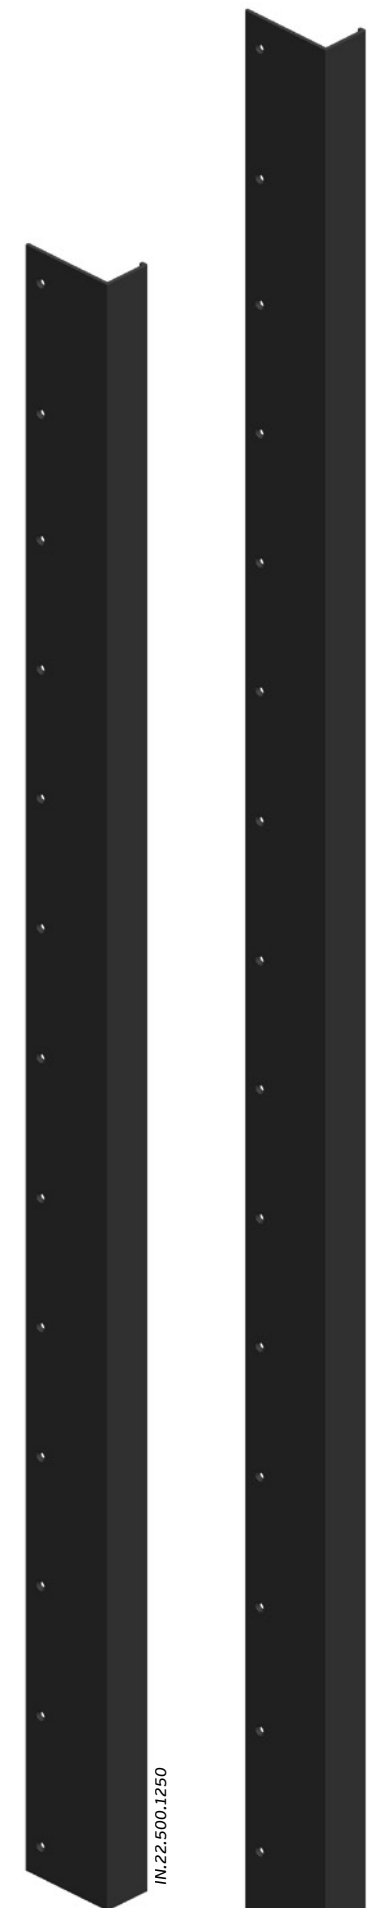

PUXADOR REFORÇADO PARA PORTAS PESADAS HEAVY DUTY / HEAVY DUTTY PULL HANDLE FOR BIG DOORS. / POMO REFORZADO PARA PUERTAS PESADAS HEAVY DUTTY

IN.22.500. Puxador de móvel ou para porta interior / Furniture knob or door pull handle / Pomo de mueble o de puerta interior.

MATERIAL:
ALUMÍNIO / ALUMINIUM / ALUMINIO

ACABAMENTO / FINISH / ACABADO:
STANDARD: RAL 9005

**OUTRAS CORES DISPONÍVEIS
POR PEDIDO /
OTHER COLORS AVAILABLE
BY REQUEST /
OTROS COLORES DISPONIBL
ES POR SOLICITUD**

BLACK
RAL 9005

other
colors
available
outras cores
disponíveis