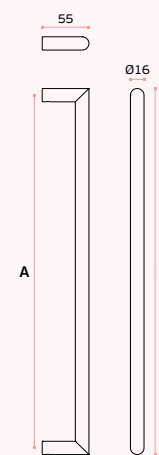

IN.07.204.D.16

Asa de porta dupla / Double door handle / Manillon de puerta doble.

.P
Polido
Mirror polished
Pulido

.TB
PVD
Titanium
black

.TG
PVD
Titanium
gold

.TCO
PVD
Titanium
copper

.TCH
PVD
Titanium
chocolate

MATERIAL: EN 1.4301 / AISI 304

ACABAMENTO / FINISH / ACABADO:
STANDARD: SATINADO / SATIN / SATIN

OPTIONAL: PVD TITANIUM COATED

.TB / .TG / .TCO / .TCH

A	B
250	266
300	316
425	441
600	616