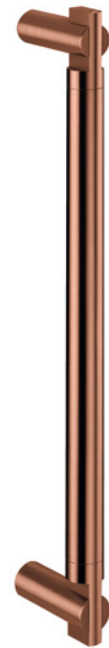

IN.07.003.SD.TB
Titanium Black

IN.07.003.SD.TG
Titanium Gold

IN.07.003.SD.TCO
Titanium Copper

IN.07.003.SD.TCH
Titanium Chocolate

ASAS DE PORTA /
PULL HANDLES / MANILLONES.

IN.07.418.D

WENGÉ

Asa de porta dupla /
Double door handle /
Manillon de puerta doble.**.P**
Polido
Mirror polished
Pulido**.TB**
PVD
Titanium
black**.TG**
PVD
Titanium
gold**.TCO**
PVD
Titanium
copper**.TCH**
PVD
Titanium
chocolate