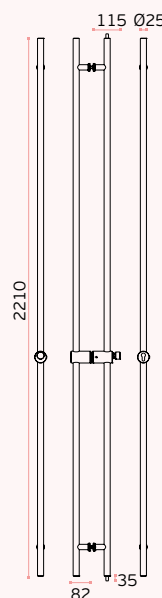

ASAS DE PORTA PARA VIDRO / PULL HANDLES FOR GLASS DOORS / MANILLONES PARA PUERTAS DE CRISTAL.

ASAS DUPLAS PARA PORTAS DE VIDRO COM FECHADURA INTEGRADA, PERMITE O FECHO COM CHAVE PELO EXTERIOR.

O SISTEMA DE BLOQUEIO TRABALHA COM UM CILINDRO EUROPEU, PERMITINDO A TROCA FÁCIL. ALTO NÍVEL DE SEGURANÇA E SISTEMAS DE MESTRAGEM OU MESMO GRUPOS DE CHAVES IGUAIS

DOUBLE PULL HANDLES FOR GLASS DOORS WITH INTEGRATED LOCK, ALLOWS THE LOCKING WITH THE KEY FROM OUTSIDE.

THE LOCKING SYSTEM WORKS WITH A EUROPEAN CYLINDER, ALLOWING FOR EASY EXCHANGE. HIGH LEVEL OF SECURITY AND MASTERING SYSTEMS OR EVEN GROUPS OF IDENTICAL KEYS

ASAS DOBLES PARA PUERTAS DE CRISTAL CON CERRADURA INTEGRADA, PERMITE EL CIERRE CON LLAVE POR EL EXTERIOR.

EL SISTEMA DE BLOQUEO TRABAJA CON UN CILINDRO EUROPEO, PERMITIENDO EL INTERCAMBIO FÁCIL. ALTO NIVEL DE SEGURIDAD Y SISTEMAS DE ENSAYO O INCLUSO GRUPOS DE LLAVES IGUALES /

IN.07.103.D

IN.07.103.E

Asas de porta para vidro /
Pull handles for glass doors /
Manillones para puertas de cristal.

MATERIAL: EN 1.4301 / AISI 304

ACABAMENTO / FINISH / ACABADO:
STANDARD: SATINADO / SATIN / SATIN

SEMI SOLID ■

ENTALHE /
GLASS CUT / TALADRO EN EL CRISTAL

GC56