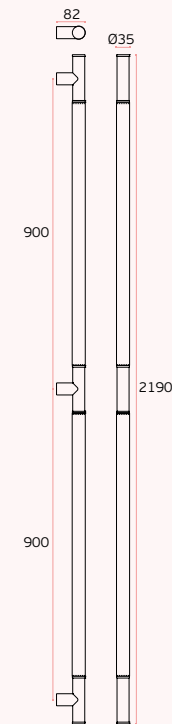

IN.07.704._ SKIN

Asa de porta modular / Modular door handle / Manillon de puerta modular.

MATERIAL: EN 1.4301 / AISI 304

ACABAMENTO / FINISH / ACABADO: STANDARD: SATINADO / SATIN / SATIN + NATURAL LEATHER

OPTIONAL: PVD TITANIUM COATED

.TB / .TG / .TCO / .TCH

IN.07.704.B