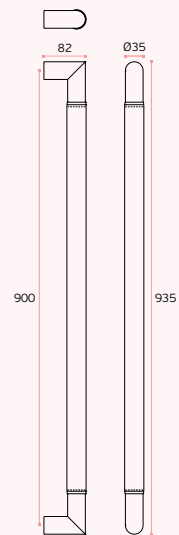

ASAS DE PORTA / PULL HANDLES / MANILLONES.

IN.07.701._ SKIN

Asa de porta modular /
Modular door handle /
Manillon de puerta modular.

MATERIAL: EN 1.4301 / AISI 304 + PELE
NATURAL / NATURAL LEATHER / PIEL
NATURAL

ACABAMENTO / FINISH / ACABADO:
STANDARD: SATINADO / SATIN / SATIN

OPTIONAL: PVD TITANIUM COATED

.TB / .TG / .TCO / .TCH