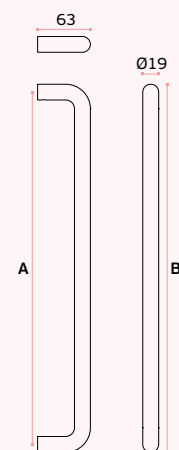

TUBULAR ☐

ACESSÓRIOS / ACCESSORIES

MFU M6 --- INCLUDED

OPCIONAL VIDRO / OPTIONAL GLASS

IN.08.MFU.DV.19
Dupla para vidro / double glass

IN.08.MFU.SV.19
Simples vidro / single glass

Accessórios /
Accessories /
Accesorios

Pg. 444

Accessórios /
Accessories /
Accesorios

Pg. 444

IN.07.207.D.16

Asa de porta dupla /
Double door handle /
Manillon de puerta doble.

MATERIAL: EN 1.4301 / AISI 304

ACABAMENTO / FINISH / ACABADO:
STANDARD: SATINADO / SATIN / SATIN

OPTIONAL: PVD TITANIUM COATED

.TB / .TG / .TCO / .TCH

A	B
150	166
200	216
250	266
300	316
425	441
600	616