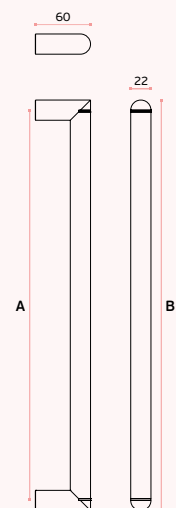

IN.07.409.D

LINK COPPER

Asa de porta dupla /
Double door handle /
Manillon de puerta doble.

MATERIAL: EN 1.4301 / AISI 304

ACABAMENTO / FINISH / ACABADO:
STANDARD: SATINADO / SATIN / SATIN
+ COBRE / COPPER / COBRE

OPTIONAL: PVD TITANIUM COATED

.TB / .TG / .TCO / .TCH

A	B
250	272
425	447
600	622

ANTI-BACTERIAL
Copper material

SEMI SOLID

ACESSÓRIOS / ACCESSORIES

MFU M6 --- INCLUDED

OPCIONAL VIDRO / OPTIONAL GLASS

IN.08.MFU.DV.22
Dupla para vidro / double glass

IN.08.MFU.SV.22
Simples vidro / single glass

.P
Polido
Mirror polished
Pulido

.TB
PVD
Titanium
black

.TG
PVD
Titanium
gold

.TCO
PVD
Titanium
copper

.TCH
PVD
Titanium
chocolate

ANTI-BACTERIAL
Copper material

PATINA NATURAL
A pega de
cobre da asa
propositadamente
não tem
tratamento
de superfície,
para que possa
desenvolver a sua
própria patina ao
longo do tempo
conforme o uso e
o ambiente onde
está inserido.

NATURAL PATINA
The pull handle
copper part doesn't
have a surface
coating on purpose,
so it can develop
its own patina over
the time according
to the use and the
environment where
it is inserted.