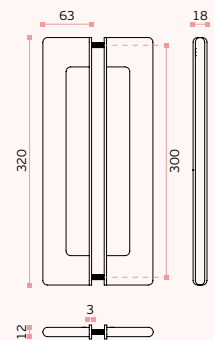

TUBULAR ☐

ACESSÓRIOS / ACCESSORIES

IN.08.GSL
Opcional vidro / Optional glass