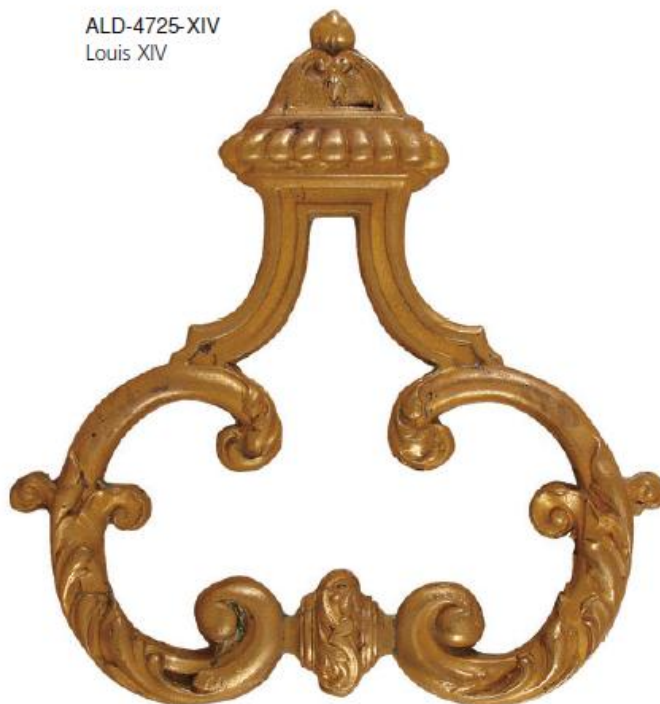

ALD-3821-REI
Italian Renaissance

ALD-3611-REI
Italian Renaissance

ALD-3361-REI
Italian Renaissance

1/3 ACTUAL SIZE

ALD-4042-REI
Italian Renaissance

ALD-4712-REI
Italian Renaissance

ALD-3328-XIV
Louis XIV

ALD-3075-FRA
Francis I

ALD-4245-XIV
Louis XIV

1/3 ACTUAL SIZE

DOOR KNOCKERS

ALD-4725-XIV
Louis XIV

ALD-4246-XIV
Louis XIV

ALD-4727-XIV
Louis XIV

1/3 ACTUAL SIZE

ALD-4726-XIV
Louis XIV

ALD-3264-LXV
Louis XV

ALD-4730-XVI
Louis XVI

ALD-3610-XVI
Louis XVI

ALD-3379-XVI
Louis XVI

ALD-4729-XVI
Louis XVI

1/3 ACTUAL SIZE

FERSA

DOOR KNOCKERS